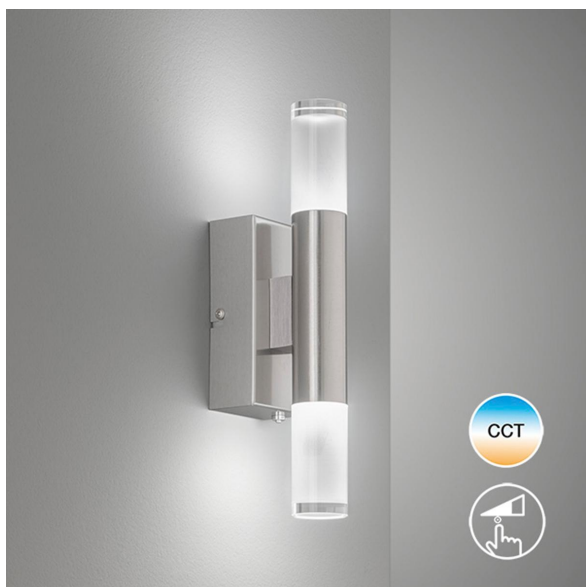

Applique LED, verre acrylique, satiné, variateur tactile, 20 cm x 7 cm

VOIR LE PRODUIT DANS LA BOUTIQUE

Couleur	<u>Nickel</u>
Formes	<u>allongée, rond</u>
Collection	
Matériau	<u>Métal, Acrylique</u>
Style	<u>moderne, décoratif, élégant</u>
Angle de rayonnement	119 °
Foyers	2
Dimmable	<u>Oui</u>
Classe FED	F
Rendu des couleurs	80 CRI
Fréquence	50 Hz
Durée de vie	30.000 Heures
Sources lumineuses	Sources lumineuses LED
Ampoules incluses ?	oui
Technique d'éclairage	<u>Technologie LED</u>
Douille d'ampoule	<u>LED</u>
Couleur de la lumière	<u>2700 K, 4000 K, 3350 K</u>
Intensité lumineuse	<u>1200 lm</u>
Indice de protection	<u>IP20</u>
Classe de protection	2
Volt	230 V
Watt	5,5 W
Certificat	<u>Certificat CE</u>
Exposition	10 cm
Largeur	7 cm
Largeur réglable	non
Poids	0,719 kg
Hauteur	<u>29 cm</u>
Réglable en hauteur	non
Type de produit	Applique murale
Prix	119,95 €