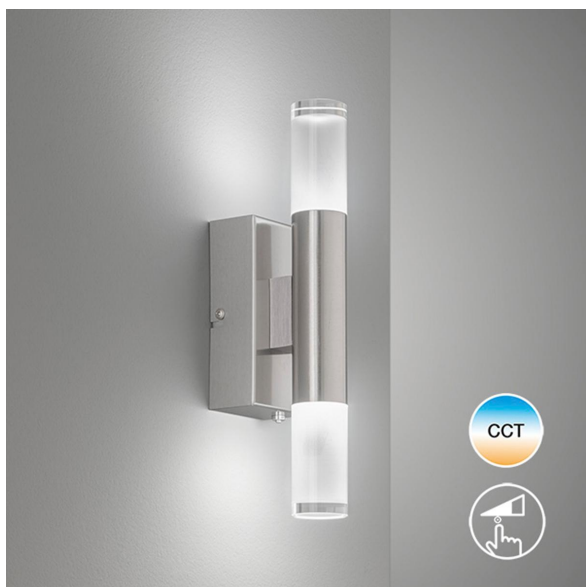

## Applique LED, verre acrylique, satiné, variateur tactile, 20 cm x 7 cm

VOIR LE PRODUIT DANS LA BOUTIQUE

Couleur	<u>Nickel</u>
Formes	<u>allongée, rond</u>
Collection	
Matériau	<u>Métal, Acrylique</u>
Style	<u>moderne, décoratif, élégant</u>
Angle de rayonnement	119 °
Foyers	2
Dimmable	<u>Oui</u>
Classe FED	F
Rendu des couleurs	80 CRI
Fréquence	50 Hz
Durée de vie	30.000 Heures
Sources lumineuses	Sources lumineuses LED
Ampoules incluses ?	oui
Technique d'éclairage	<u>Technologie LED</u>
Douille d'ampoule	<u>LED</u>
Couleur de la lumière	<u>2700 K, 4000 K, 3350 K</u>
Intensité lumineuse	<u>1200 lm</u>
Indice de protection	<u>IP20</u>
Classe de protection	2
Volt	230 V
Watt	5,5 W
Certificat	<u>Certificat CE</u>
Exposition	10 cm
Largeur	7 cm
Largeur réglable	non
Poids	0,719 kg
Hauteur	<u>29 cm</u>
Réglable en hauteur	non
Type de produit	Applique murale
Prix	119,95 €