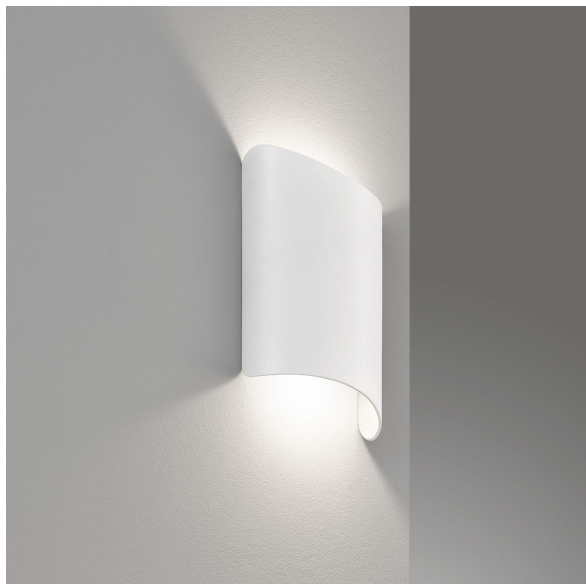

Applique LED, blanche, bombée, éclairage up-down, 18 cm x 12 cm

[VOIR LE PRODUIT DANS LA BOUTIQUE](#)

Couleur	<u>Blanc</u>
Formes	<u>arrondi, courbé, bombé</u>
Collection	
Matériau	<u>Métal</u>
Style	<u>classique, décoratif, élégant, intemporel, simple, minimaliste, confortable</u>
Angle de rayonnement	119 °
Foyers	2
Dimmable	<u>Non</u>
Classe FED	F
Rendu des couleurs	80 CRI
Fréquence	50 Hz
Durée de vie	20.000 Heures
Sources lumineuses	Sources lumineuses LED
Ampoules incluses ?	oui
Technique d'éclairage	<u>Technologie LED</u>
Douille d'ampoule	<u>LED</u>
Couleur de la lumière	<u>2700 K</u>
Intensité lumineuse	<u>540 lm</u>
Indice de protection	<u>IP20</u>
Classe de protection	2
Volt	230 V
Watt	3,15 W
Exposition	6,5 cm
Largeur	12 cm
Largeur réglable	non
Poids	0,646 kg
Réglable en hauteur	non
Longueur	21 cm
Type de produit	Applique murale
Prix	79,95 €