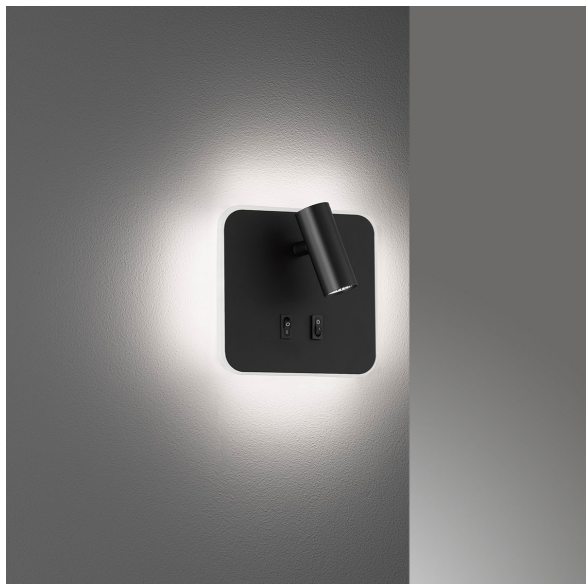

## Applique murale LED, lampe de lit, noir, lampe de lecture, noir, 15 cm x 15 cm

VOIR LE PRODUIT DANS LA BOUTIQUE

|                       |  |
|-----------------------|--|
| Couleur               | <u>Noir</u>                              |
| Formes                | <u>allongée, carré</u>                   |
| Collection            |  |
| Matériau              | <u>Métal</u>                             |
| Style                 | <u>moderne, minimaliste, confortable</u> |
| Angle de rayonnement  | 119 °                                    |
| Foyers                | 1  |
| Dimmable              | <u>Non</u>                               |
| Classe FED            | F  |
| Rendu des couleurs    | 80 CRI                                   |
| Fréquence             | 50 Hz                                    |
| Durée de vie          | 20.000 Heures                            |
| Sources lumineuses    | Sources lumineuses LED                   |
| Ampoules incluses ?   | oui                                      |
| Technique d'éclairage | <u>Technologie LED</u>                   |
| Douille d'ampoule     | <u>LED</u>                               |
| Couleur de la lumière | <u>2700 K</u>                            |
| Intensité lumineuse   | <u>620 lm</u>                            |
| Indice de protection  | <u>IP20</u>                              |
| Classe de protection  | 2  |
| Volt                  | 230 V                                    |
| Watt                  | 1,3 W                                    |
| Certificat            | <u>Certificat CE</u>                     |
| Exposition            | 4 cm                                     |
| Largeur               | 14,5 cm                                  |
| Largeur réglable      | non                                      |
| Poids                 | 0,8 kg                                   |
| Hauteur               | 14,5 cm                                  |
| Réglable en hauteur   | non                                      |
| Longueur              | 14,5 cm                                  |
| Type de produit       | Applique murale                          |
| Prix                  | 119,95 €                                 |