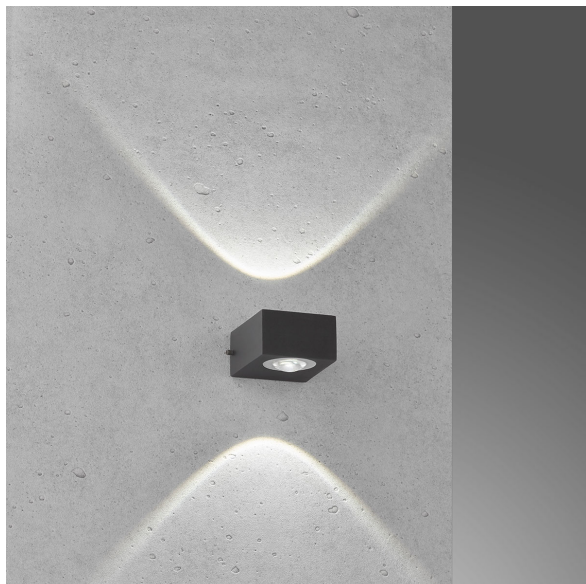

Applique murale d'extérieur à LED, noire, rectangulaire, IP54, 8 cm x 7 cm

[VOIR LE PRODUIT DANS LA BOUTIQUE](#)

Couleur	<u>Noir</u>
Formes	<u>rectangulaire, plat</u>
Collection	<u>Helsinki</u>
Matériau	<u>Métal</u>
Style	<u>moderne, élégant, intemporel, simple, minimaliste</u>
Angle de rayonnement	119 °
Foyers	2
Dimmable	<u>Non</u>
Classe FED	F
Rendu des couleurs	80 CRI
Fréquence	50 Hz
Durée de vie	20.000 Heures
Sources lumineuses	Sources lumineuses LED
Ampoules incluses ?	oui
Technique d'éclairage	<u>Technologie LED</u>
Douille d'ampoule	<u>LED</u>
Couleur de la lumière	<u>3000 K</u>
Intensité lumineuse	<u>380 lm</u>
Indice de protection	<u>IP54</u>
Classe de protection	1
Volt	230 V
Watt	1,6 W
Certificat	<u>Certificat CE</u>
Exposition	7 cm
Largeur	8,3 cm
Largeur réglable	non
Poids	0,375 kg
Hauteur	<u>5,3 cm</u>
Réglable en hauteur	non
Type de produit	Applique murale
Prix	59,95 €