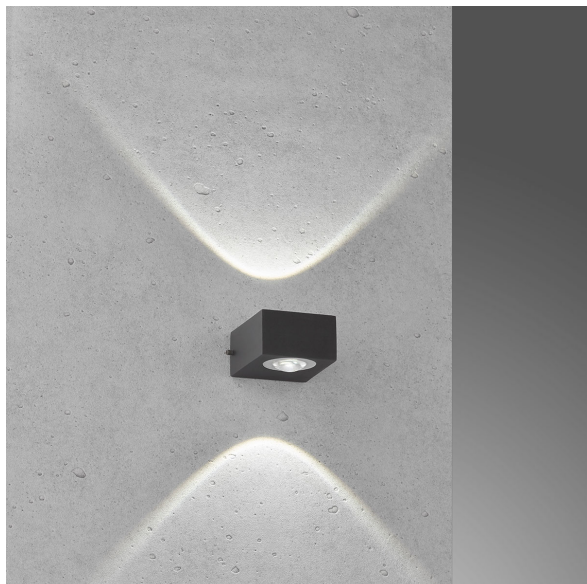

## Applique murale d'extérieur à LED, noire, rectangulaire, IP54, 8 cm x 7 cm

[PRODUKT IM SHOP ANSCHAUEN](#)

Couleur	Noir
Formes	rectangulaire, plat
Collection	Helsinki
Matériau	Métal
Style	moderne, élégant, minimaliste, simple, intemporel
Angle de rayonnement	119 °
Foyers	2
Dimmable	non
Classe FED	F
Rendu des couleurs	80 CRI
Fréquence	50 Hz
Durée de vie	20.000 Heures
Sources lumineuses	Sources lumineuses LED
Ampoules incluses ?	oui
Technique d'éclairage	Technologie LED
Douille d'ampoule	LED
Couleur de la lumière	3000 K
Intensité lumineuse	380 lm
Indice de protection	IP54
Classe de protection	1
Volt	230 V
Watt	1,6 W
Certificat	Certificat CE
Exposition	7 cm
Largeur	8,3 cm
Largeur réglable	non

convient pour Éclairage extérieur, Éclairage mural, Éclairage de la façade d'une maison, Éclairage de jardin, Éclairage de la cour, Éclairage de balcon, Éclairage de la terrasse, Éclairage de la véranda, Éclairage mural extérieur, Éclairage mural de balcon, Éclairage de la douche, Éclairage de la salle de douche, Éclairage de la façade, Éclairage des pièces humides, Éclairage du garage, Éclairage des murs de jardin, Éclairage des murs de la maison, Éclairage des chemins de cour, Éclairage des zones humides, Éclairage des salles d'eau, Éclairage extérieur, Éclairage de la salle de sauna, Éclairage mural de terrasse, Éclairage d'entrée, Éclairage de l'entrée de la maison, Éclairage de la porte d'entrée, Éclairage de l'entrée de porte, Éclairage des allées de jardin, Éclairage de l'entrée arrière, Éclairage de l'auvent, Éclairage de la cour avant, Appliques de salle de bain

---

Poids 0,375 kg

---

Hauteur 5,3 cm

---

Réglable en hauteur non

---

Type de produit Applique murale