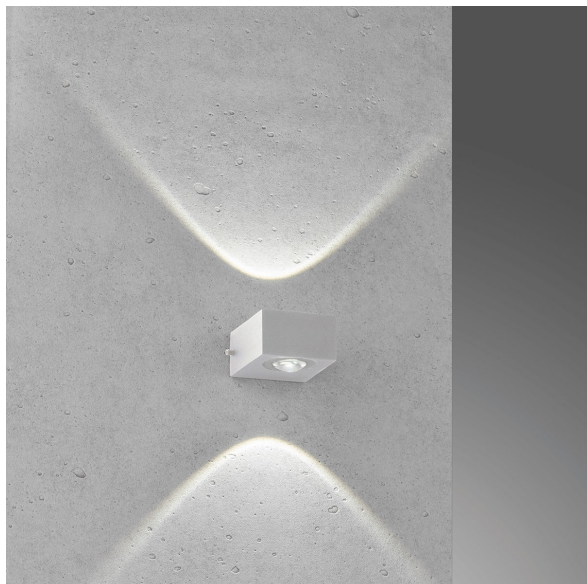

Applique murale d'extérieur à LED, argentée, up-down light, IP54, 8 cm x 7 cm

[PRODUKT IM SHOP ANSCHAUEN](#)

Couleur	Argent
Formes	rectangulaire, plat
Collection	Helsinki
Matériau	Métal, Acrylique
Style	moderne, décoratif, élégant, minimaliste, puriste, simple, intemporel
Angle de rayonnement	119 °
Foyers	2
Dimmable	non
Classe FED	F
Rendu des couleurs	80 CRI
Fréquence	50 Hz
Durée de vie	20.000 Heures
Sources lumineuses	Sources lumineuses LED
Ampoules incluses ?	oui
Technique d'éclairage	Technologie LED
Douille d'ampoule	LED
Couleur de la lumière	3000 K
Intensité lumineuse	380 lm
Indice de protection	IP54
Classe de protection	2
Volt	230 V
Watt	1,6 W
Certificat	Certificat CE
Exposition	7 cm
Largeur	8,3 cm
Largeur réglable	non

convient pour

Éclairage extérieur, Éclairage mural, Éclairage de la façade d'une maison, Éclairage de jardin, Éclairage de la cour, Éclairage de balcon, Éclairage de la terrasse, Éclairage de la véranda, Éclairage mural extérieur, Éclairage mural de balcon, Éclairage de la douche, Éclairage de la salle de douche, Éclairage de la façade, Éclairage des murs de jardin, Éclairage de l'entrée de la maison, Éclairage des murs de la maison, Éclairage des zones humides, Éclairage des salles d'eau, Éclairage extérieur, Éclairage de la salle de sauna, Éclairage mural de terrasse, Éclairage de l'entrée de porte, Éclairage de l'auvent, Éclairage de la salle de bain, Éclairage des pièces humides, Éclairage des allées de jardin, Éclairage des voies privées, Éclairage des chemins de cour, Éclairage de la salle de bains de l'hôtel, Éclairage du spa, Éclairage des chemins, Éclairage des bords de route, Appliques de salle de bain

Poids 0,42 kg

Hauteur 5,3 cm

Réglable en hauteur non

Type de produit Applique murale

Prix 79,95 €