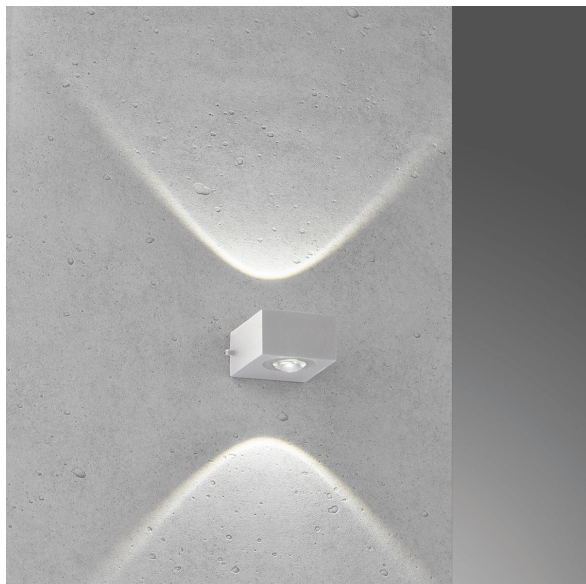

## Applique murale d'extérieur à LED, argentée, up-down light, IP54, 8 cm x 7 cm

[VOIR LE PRODUIT DANS LA BOUTIQUE](#)

Couleur	<u>Argent</u>
Formes	<u>rectangulaire, plat</u>
Collection	<u>Helsinki</u>
Matériau	<u>Métal, Acrylique</u>
Style	<u>moderne, décoratif, élégant, intemporel, simple, minimaliste, puriste</u>
Angle de rayonnement	119 °
Foyers	2
Dimmable	<u>Non</u>
Classe FED	F
Rendu des couleurs	80 CRI
Fréquence	50 Hz
Durée de vie	20.000 Heures
Sources lumineuses	Sources lumineuses LED
Ampoules incluses ?	oui
Technique d'éclairage	<u>Technologie LED</u>
Douille d'ampoule	<u>LED</u>
Couleur de la lumière	<u>3000 K</u>
Intensité lumineuse	<u>380 lm</u>
Indice de protection	<u>IP54</u>
Classe de protection	2
Volt	230 V
Watt	1,6 W
Certificat	<u>Certificat CE</u>
Exposition	7 cm
Largeur	8,3 cm
Largeur réglable	non
Poids	0,42 kg
Hauteur	<u>5,3 cm</u>
Réglable en hauteur	non
Type de produit	Applique murale
Prix	59,95 €