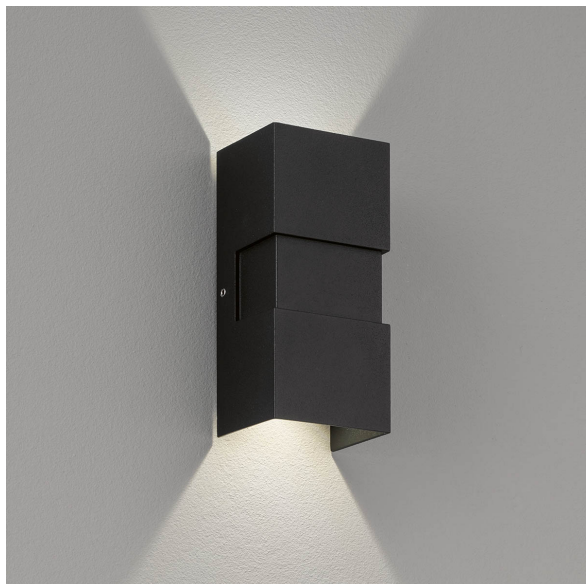

## Applique murale d'extérieur à LED, éclairage vers le bas, noir, 15 cm x 7 cm

VOIR LE PRODUIT DANS LA BOUTIQUE

Couleur	<u>Noir</u>
Formes	<u>rectangulaire</u>
Collection	
Matériau	<u>Métal</u>
Style	<u>moderne, décoratif</u>
Angle de rayonnement	119 °
Foyers	2
Dimmable	<u>Non</u>
Classe FED	F
Rendu des couleurs	80 CRI
Fréquence	50 Hz
Durée de vie	20.000 Heures
Sources lumineuses	Sources lumineuses LED
Ampoules incluses ?	oui
Technique d'éclairage	<u>Technologie LED</u>
Douille d'ampoule	<u>LED</u>
Couleur de la lumière	<u>3000 K</u>
Intensité lumineuse	<u>380 lm</u>
Indice de protection	<u>IP54</u>
Classe de protection	2
Volt	230 V
Watt	1,6 W
Certificat	<u>Certificat CE</u>
Exposition	5,8 cm
Largeur	7 cm
Largeur réglable	non
Poids	0,5 kg
Hauteur	<u>15 cm</u>
Réglable en hauteur	non
Type de produit	Applique murale d'extérieur
Technologie	Technologie LED
Prix	89,95 €