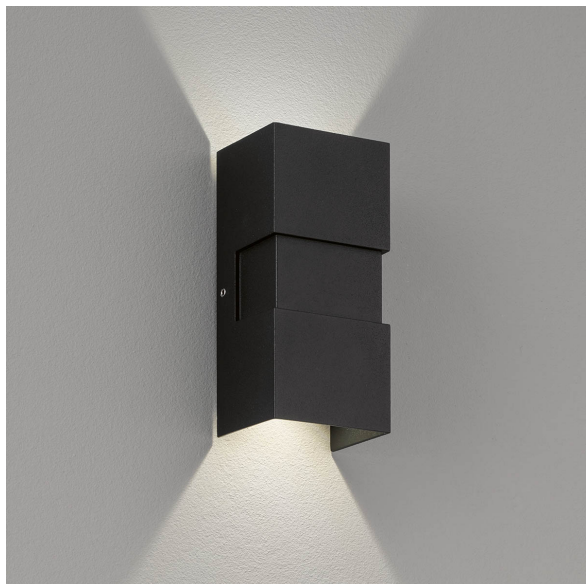

Applique murale d'extérieur à LED, éclairage vers le bas, noir, 15 cm x 7 cm

VOIR LE PRODUIT DANS LA BOUTIQUE

Couleur	<u>Noir</u>
Formes	<u>rectangulaire</u>
Collection	
Matériau	<u>Métal</u>
Style	<u>moderne, décoratif</u>
Angle de rayonnement	119 °
Foyers	2
Dimmable	<u>Non</u>
Classe FED	F
Rendu des couleurs	80 CRI
Fréquence	50 Hz
Durée de vie	20.000 Heures
Sources lumineuses	Sources lumineuses LED
Ampoules incluses ?	oui
Technique d'éclairage	<u>Technologie LED</u>
Douille d'ampoule	<u>LED</u>
Couleur de la lumière	<u>3000 K</u>
Intensité lumineuse	<u>380 lm</u>
Indice de protection	<u>IP54</u>
Classe de protection	2
Volt	230 V
Watt	1,6 W
Certificat	<u>Certificat CE</u>
Exposition	5,8 cm
Largeur	7 cm
Largeur réglable	non
Poids	0,5 kg
Hauteur	<u>15 cm</u>
Réglable en hauteur	non
Type de produit	Applique murale d'extérieur
Technologie	Technologie LED
Prix	89,95 €