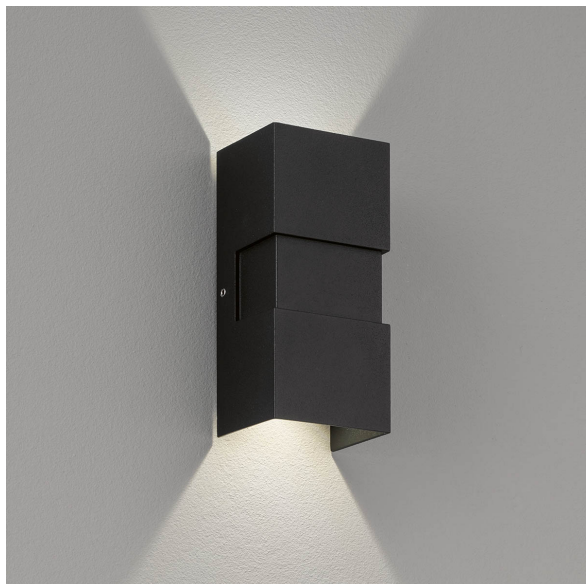

Applique murale d'extérieur à LED, éclairage vers le bas, noir, 15 cm x 7 cm

[VOIR LE PRODUIT DANS LA BOUTIQUE](#)

Couleur	<u>Noir</u>
Formes	<u>rectangulaire</u>
Collection	
Matériau	<u>Métal</u>
Style	<u>moderne, décoratif</u>
Angle de rayonnement	119 °
Foyers	2
Dimmable	<u>Non</u>
Classe FED	F
Rendu des couleurs	80 CRI
Fréquence	50 Hz
Durée de vie	20.000 Heures
Sources lumineuses	Sources lumineuses LED
Ampoules incluses ?	oui
Technique d'éclairage	<u>Technologie LED</u>
Douille d'ampoule	<u>LED</u>
Couleur de la lumière	<u>3000 K</u>
Intensité lumineuse	<u>380 lm</u>
Indice de protection	<u>IP54</u>
Classe de protection	2
Volt	230 V
Watt	1,6 W
Certificat	<u>Certificat CE</u>
Exposition	5,8 cm
Largeur	7 cm
Largeur réglable	non
Poids	0,5 kg
Hauteur	<u>15 cm</u>
Réglable en hauteur	non
Type de produit	Applique murale d'extérieur
Technologie	Technologie LED
Prix	89,95 €