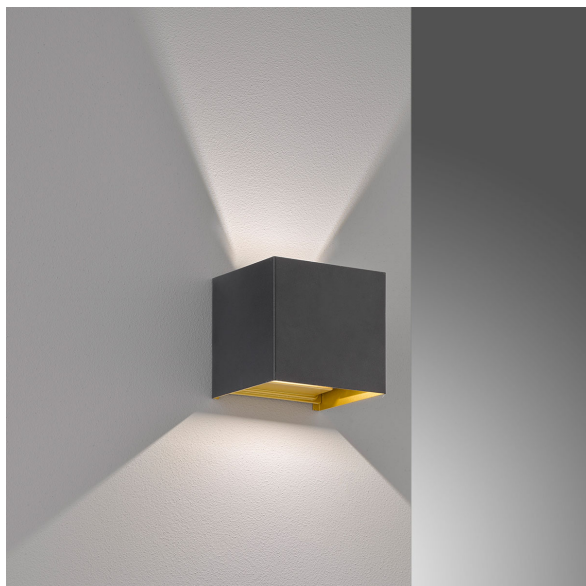

## Applique murale LED, noir, or, IP44, 10 cm x 10 cm

VOIR LE PRODUIT DANS LA BOUTIQUE

Couleur	<u>Noir, Or</u>
Formes	<u>rectangulaire, carré, en forme de cube</u>
Collection	<u>Thore</u>
Matériau	<u>Métal</u>
Style	<u>moderne, décoratif, intemporel, simple, minimaliste</u>
Angle de rayonnement	119 °
Foyers	2
Dimmable	<u>Non</u>
Classe FED	G
Rendu des couleurs	80 CRI
Fréquence	50 Hz
Durée de vie	20.000 Heures
Sources lumineuses	Sources lumineuses LED
Ampoules incluses ?	oui
Technique d'éclairage	<u>Technologie LED</u>
Douille d'ampoule	<u>LED</u>
Couleur de la lumière	<u>3000 K</u>
Intensité lumineuse	<u>540 lm</u>
Indice de protection	<u>IP44</u>
Classe de protection	2
Volt	230 V
Watt	2,85 W
Certificat	<u>Certificat CE</u>
Exposition	11 cm
Largeur	10 cm
Largeur réglable	non
Poids	0,625 kg
Hauteur	<u>10 cm</u>
Réglable en hauteur	non
Type de produit	Applique murale
Technologie	Technologie LED
Prix	99,95 €