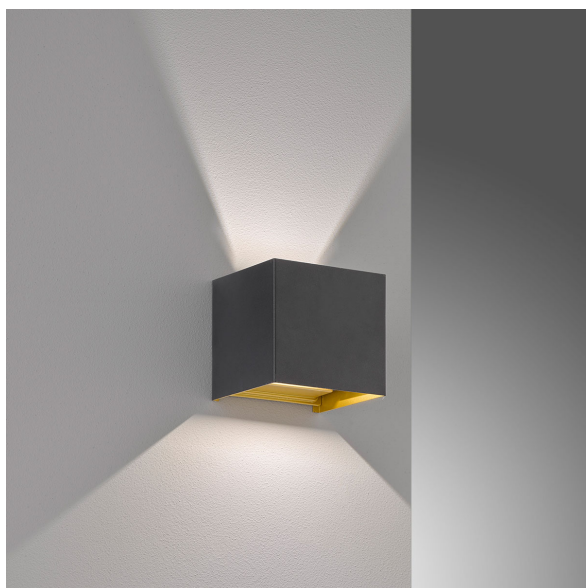

Applique murale LED, noir, or, IP44, 10 cm x 10 cm

PRODUKT IM SHOP ANSCHAUEN

Couleur	Or, Noir
Formes	rectangulaire, carré, en forme de cube
Collection	Thore
Matériau	Métal
Style	moderne, décoratif, minimaliste, simple, intemporel
Angle de rayonnement	119 °
Foyers	2
Dimmable	non
Classe FED	G
Rendu des couleurs	80 CRI
Fréquence	50 Hz
Durée de vie	20.000 Heures
Sources lumineuses	Sources lumineuses LED
Ampoules incluses ?	oui
Technique d'éclairage	Technologie LED
Douille d'ampoule	LED
Couleur de la lumière	3000 K
Intensité lumineuse	540 lm
Indice de protection	IP44
Classe de protection	2
Volt	230 V
Watt	2,85 W
Certificat	Certificat CE
Exposition	11 cm
Largeur	10 cm
Largeur réglable	non

convient pour

Éclairage mural, Éclairage de la salle de bain, Éclairage intérieur, Éclairage de balcon, Éclairage de jardin, Éclairage de la façade d'une maison, Éclairage de la terrasse, Éclairage de la véranda, Éclairage mural extérieur, Éclairage mural de balcon, Éclairage de la douche, Éclairage de la salle de douche, Éclairage de la façade, Éclairage des murs de la maison, Éclairage de la salle de bains de l'hôtel, Éclairage des zones humides, Éclairage des salles d'eau, Éclairage du spa, Éclairage mural de terrasse, Éclairage de l'entrée, Éclairage du garage, Éclairage des murs de jardin, Éclairage des allées de jardin, Éclairage de la porte d'entrée, Éclairage des murs de la maison, Éclairage des voies privées, Éclairage des chemins de cour, Éclairage de l'entrée de porte, Éclairage des chemins, Éclairage des bords de route

Poids 0,625 kg

Hauteur 10 cm

Réglable en hauteur non

Type de produit Applique murale

Technologie Technologie LED

Prix 99,95 €