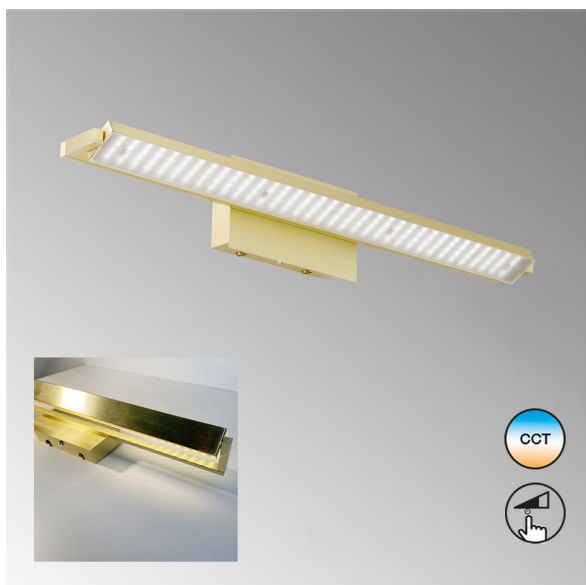

Applique LED, Orientable, Variateur, Changement de couleur, 60 cm x 10 cm

PRODUKT IM SHOP ANSCHAUEN

Couleur	Laiton
Formes	rectangulaire, allongée
Collection	Pare TW
Matériau	Acrylique, Métal
Style	moderne, confortable, décoratif, élégant, simple
Angle de rayonnement	119 °
Foyers	1
Dimmable	oui
Classe FED	F
Rendu des couleurs	80 CRI
Fréquence	50 Hz
Durée de vie	20.000 Heures
Sources lumineuses	Sources lumineuses LED
Ampoules incluses ?	oui
Technique d'éclairage	Technologie LED
Douille d'ampoule	LED
Couleur de la lumière	2700 K, 3350 K, 4000 K
Intensité lumineuse	2300 lm
Interrupteur	ja
Indice de protection	IP20
Classe de protection	2
Volt	230 V
Watt	19,9 W
Certificat	Certificat CE
Exposition	11 cm
Largeur	60 cm
Largeur réglable	non
convient pour	Éclairage mural, Éclairage intérieur, Éclairage de la chambre à coucher, Éclairage des affiches, Éclairage du salon, Éclairage de bureau, Éclairage des couloirs, Éclairage des planchers, Éclairage du restaurant, Éclairage du bar, Éclairage du café, Éclairage de l'image, Éclairage de tableaux, Éclairage de la maison de vacances, Éclairage de l'appartement, Éclairage du hall d'entrée, Éclairage intérieur, Éclairage du cinéma, Éclairage du salon, Éclairage du théâtre, Éclairage du salon
Poids	1,75 kg
Hauteur	10 cm

Réglable en hauteur	non
Type de produit	Applique murale
Technologie	Technologie LED
Prix	149,95 €