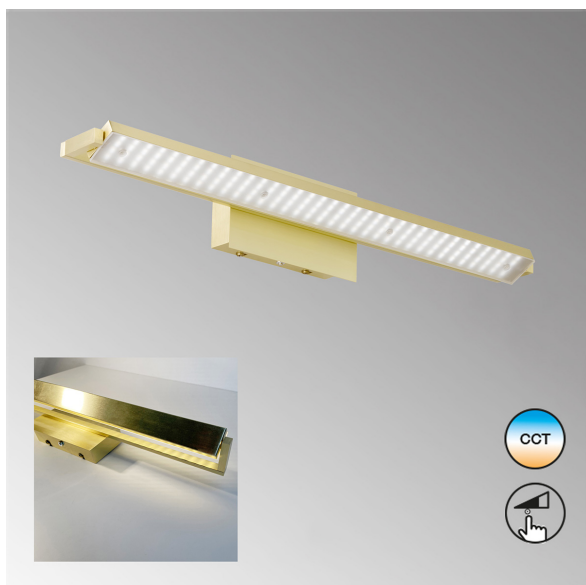

## Applique LED, Orientable, Variateur, Changement de couleur, 60 cm x 10 cm

VOIR LE PRODUIT DANS LA BOUTIQUE

Couleur	<u>Laiton</u>
Formes	<u>allongée, rectangulaire</u>
Collection	<u>Pare TW</u>
Matériau	<u>Métal, Acrylique</u>
Style	<u>moderne, décoratif, élégant, simple, confortable</u>
Angle de rayonnement	119 °
Foyers	1
Dimmable	<u>Oui</u>
Classe FED	F
Rendu des couleurs	80 CRI
Fréquence	50 Hz
Durée de vie	20.000 Heures
Sources lumineuses	Sources lumineuses LED
Ampoules incluses ?	oui
Technique d'éclairage	<u>Technologie LED</u>
Douille d'ampoule	<u>LED</u>
Couleur de la lumière	<u>2700 K, 4000 K, 3350 K</u>
Intensité lumineuse	<u>2300 lm</u>
Interrupteur	oui
Indice de protection	<u>IP20</u>
Classe de protection	2
Volt	230 V
Watt	19,9 W
Certificat	<u>Certificat CE</u>
Exposition	11 cm
Largeur	60 cm
Largeur réglable	non
Poids	1,75 kg
Hauteur	<u>10 cm</u>
Réglable en hauteur	non
Type de produit	Applique murale
Technologie	Technologie LED
Prix	99,95 €