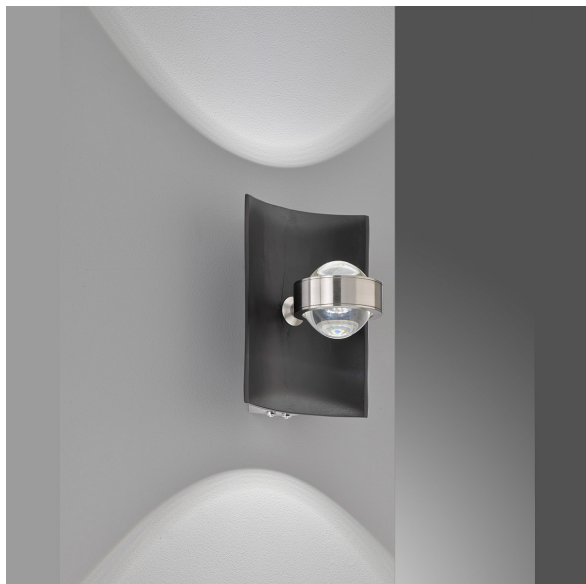

## Applique LED, noir, boule, effet lumineux, RGBW, variateur, 21 cm x 16 cm

[PRODUKT IM SHOP ANSCHAUEN](#)

|                       |   |
|-----------------------|---|
| Couleur               | Nickel, Noir  |
| Formes                | rond, sphérique   |
| Collection            | Bondy   |
| Matériau              | Métal   |
| Style                 | moderne, attractif, décoratif, élégant, confortable, intemporel |
| Angle de rayonnement  | 119 °   |
| Foyers                | 1   |
| Dimmable              | oui   |
| Classe FED            | F   |
| Rendu des couleurs    | 80 CRI  |
| Fréquence             | 50 Hz   |
| Durée de vie          | 30.000 Heures   |
| Sources lumineuses    | Sources lumineuses LED  |
| Ampoules incluses ?   | oui   |
| Technique d'éclairage | Technologie LED   |
| Douille d'ampoule     | LED   |
| Couleur de la lumière | 2700 K  |
| Intensité lumineuse   | 900 lm  |
| Indice de protection  | IP20  |
| Classe de protection  | 2   |
| Volt                  | 230 V   |
| Watt                  | 9 W   |
| Certificat            | Certificat CE   |
| Exposition            | 16,5 cm   |
| Largeur               | 16 cm   |
| Largeur réglable      | non   |