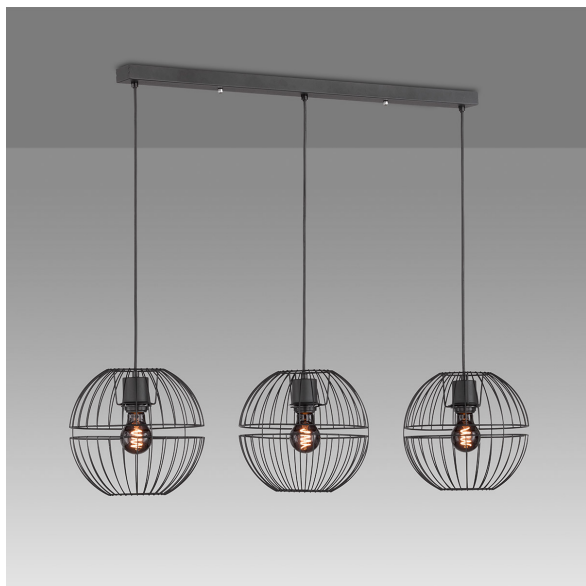

## Suspension, noir, design corbeille, 3 spots, 100 cm x 25 cm

VOIR LE PRODUIT DANS LA BOUTIQUE

Couleur	<u>Noir</u>
Formes	<u>allongée, rond, sphérique</u>
Collection	
Matériau	<u>Métal</u>
Style	<u>décoratif, attractif, confortable</u>
Foyers	3
Dimmable	<u>Non</u>
Classe FED	A
Fréquence	50 Hz
Ampoules incluses ?	non
Technique d'éclairage	<u>Adapté aux LED</u>
Douille d'ampoule	<u>E27</u>
Indice de protection	<u>IP20</u>
Classe de protection	1
Volt	230 V
Watt	40 W
Certificat	<u>Certificat CE</u>
Exposition	140 cm
Largeur	25 cm
Largeur réglable	non
Poids	3,182 kg
Hauteur	<u>140 cm</u>
Réglable en hauteur	non
Longueur	100 cm
Type de produit	Lampe suspendue
Prix	199,95 €