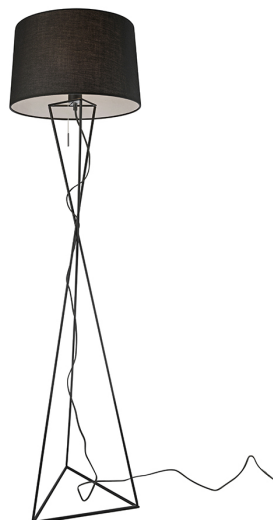

## Villeroy & Boch Lampadaire, abat-jour en tissu, noir, hauteur 150 cm

[VOIR LE PRODUIT DANS LA BOUTIQUE](#)

|                      |  |
|----------------------|--|
| Couleur              | <u>Noir</u>                            |
| Matériau             | <u>Métal, Tissu, Textile</u>           |
| Style                | <u>décoratif, élégant, confortable</u> |
| Foyers               | 1                                      |
| Dimmable             | <u>Non</u>                             |
| Classe FED           | A                                      |
| Fréquence            | 50 Hz                                  |
| Ampoules incluses ?  | non                                    |
| Douille d'ampoule    | <u>E27</u>                             |
| Indice de protection | <u>IP20</u>                            |
| Classe de protection | 2                                      |
| Volt                 | 230 V                                  |
| Watt                 | 60 W                                   |
| Largeur réglable     | non                                    |
| Diamètre             | <u>40</u>                              |
| Poids                | 3,1 kg                                 |
| Hauteur              | <u>150 cm</u>                          |
| Réglable en hauteur  | non                                    |
| Type de produit      | Lampadaire                             |
| Prix                 | 329,95 €                               |