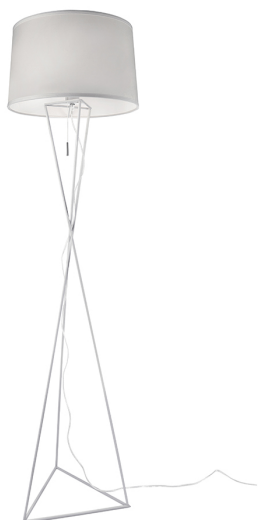

Lampadaire de Villeroy & Boch. Abat-jour textile, blanc, hauteur 150 cm

[VOIR LE PRODUIT DANS LA BOUTIQUE](#)

| | |
|----------------------|---------------|
| Couleur | <u>Blanc</u> |
| Matériau | <u>Métal</u> |
| Foyers | 1 |
| Dimmable | <u>Non</u> |
| Classe FED | A |
| Fréquence | 50 Hz |
| Ampoules incluses ? | non |
| Douille d'ampoule | <u>E27</u> |
| Classe de protection | 2 |
| Volt | 230 V |
| Watt | 60 W |
| Largeur réglable | non |
| Diamètre | <u>40</u> |
| Poids | 3,1 kg |
| Hauteur | <u>150 cm</u> |
| Réglable en hauteur | non |
| Type de produit | Lampadaire |
| Prix | 229,95 € |