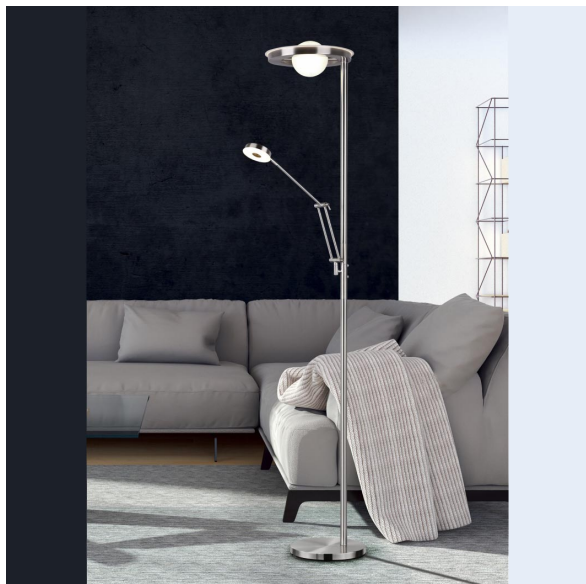

## Lampadaire LED, variateur d'intensité, projecteur, liseuse, changeur de couleur, 181 cm de hauteur

PRODUKT IM SHOP ANSCHAUEN

|                       |  |
|-----------------------|--|
| Couleur               | Nickel   |
| Matériau              | Métal  |
| Style                 | moderne, élégant, confortable  |
| Foyers                | 2  |
| Dimmable              | oui  |
| Rendu des couleurs    | 80 CRI   |
| Fréquence             | 50 Hz  |
| Durée de vie          | 30.000 Heures  |
| Sources lumineuses    | LED-Leuchtmittel   |
| Ampoules incluses ?   | oui  |
| Technique d'éclairage | Technologie LED  |
| Couleur de la lumière | 2700 K, 4000 K   |
| Intensité lumineuse   | 4400 lm  |
| Indice de protection  | IP20   |
| Classe de protection  | 2  |
| Volt                  | 230 V  |
| Watt                  | 32 W   |
| Largeur réglable      | non  |
| Diamètre              | 30   |
| convient pour         | Éclairage de la chambre à coucher, Éclairage du salon, Éclairage des couloirs, Éclairage de bureau, Éclairage intérieur, Éclairage de travail, Éclairage du plan de travail, Éclairage du bureau, Éclairage de bureau sur pied, Éclairage de l'appartement, Éclairage des bureaux paysagers, Éclairage du hall d'entrée, Éclairage du bureau à domicile, Éclairage de l'hôtel, Éclairage des chambres d'hôtel, Éclairage intérieur, Éclairage de lecture, Éclairage du coin lecture, Éclairage de la table de lecture, Éclairage de la salle de lecture, Éclairage de bureau, Éclairage du salon, Éclairage des suites d'hôtel, Éclairage du cabinet médical, Éclairage des suites, Éclairage de la salle d'attente, Éclairage de la salle d'attente, Éclairage de bancs, Éclairage de la salle de soins, Éclairage de la salle de réunion, Éclairage de la bibliothèque, Éclairage de la salle de séminaire |
| Poids                 | 6 kg   |
| Hauteur               | 181 cm   |
| Réglable en hauteur   | non  |
| Type de produit       | Lampadaire   |