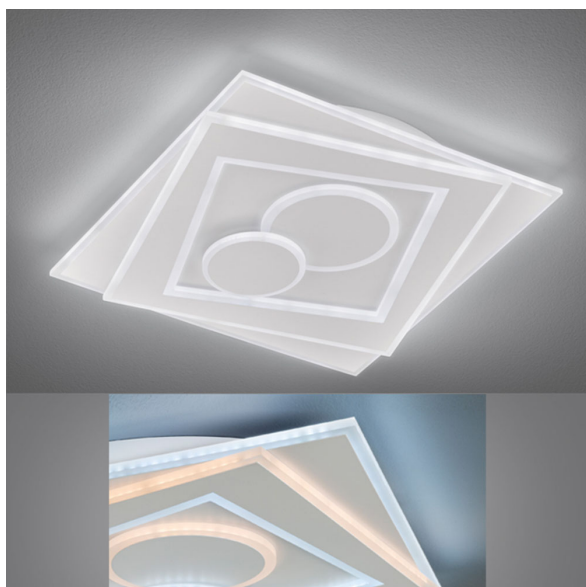

## Plafonnier LED, télécommande, 4600 lumens, variateur, 50 cm x 50 cm

PRODUKT IM SHOP ANSCHAUEN

Couleur	Blanc
Matériau	Métal
Style	moderne, élégant, confortable, décoratif
Angle de rayonnement	119 °
Foyers	1
Dimmable	oui
Classe FED	F
Rendu des couleurs	80 CRI
Fréquence	50 Hz
Durée de vie	20.000 Heures
Sources lumineuses	Sources lumineuses LED
Ampoules incluses ?	oui
Technique d'éclairage	Technologie LED
Intensité lumineuse	4600 lm
Indice de protection	IP20
Classe de protection	2
Volt	230 V
Watt	48 W
Certificat	Certificat CE
Exposition	6,4 cm
Largeur	50,2 cm
Largeur réglable	non
convient pour	Éclairage de l'hôtel, Éclairage du restaurant, Éclairage de la chambre à coucher, Éclairage du salon, Éclairage des couloirs, Éclairage de bureau, Éclairage de la cage d'escalier, Éclairage de la cuisine, Éclairage de la salle à manger, Éclairage intérieur, Éclairage du bar, Éclairage du café, Éclairage décoratif, Éclairage du hall d'entrée, Éclairage du bar de l'hôtel, Éclairage du salon, Éclairage des planchers, Éclairage de la maison de vacances, Éclairage de l'appartement, Éclairage de la restauration, Éclairage intérieur, Éclairage du cabinet médical, Éclairage de la salle d'attente, Éclairage de la salle d'attente, Éclairage du salon, Éclairage de la salle commune, Éclairage de la salle de réunion, Éclairage de la salle de séminaire
Poids	4,65 kg
Hauteur	6,4 cm
Réglable en hauteur	non
Longueur	50,2 cm

Type de produit	Plafonnier
Technologie	Technologie LED
Prix	329,95 €