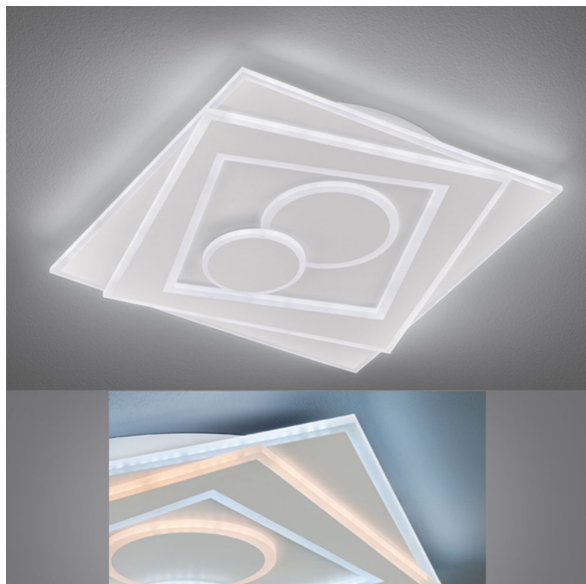

Plafonnier LED, télécommande, 4600 lumens, variateur, 50 cm x 50 cm

VOIR LE PRODUIT DANS LA BOUTIQUE

Couleur	Blanc
Matériau	Métal
Style	moderne, décoratif, élégant, confortable
Angle de rayonnement	119 °
Foyers	1
Dimmable	Oui
Classe FED	F
Rendu des couleurs	80 CRI
Fréquence	50 Hz
Durée de vie	20.000 Heures
Sources lumineuses	Sources lumineuses LED
Ampoules incluses ?	oui
Technique d'éclairage	Technologie LED
Intensité lumineuse	4600 lm
Indice de protection	IP20
Classe de protection	2
Volt	230 V
Watt	48 W
Certificat	Certificat CE
Exposition	6,4 cm
Largeur	50,2 cm
Largeur réglable	non
Poids	4,65 kg
Hauteur	6,4 cm
Réglable en hauteur	non
Longueur	50,2 cm
Type de produit	Plafonnier
Technologie	Technologie LED
Prix	329,95 €