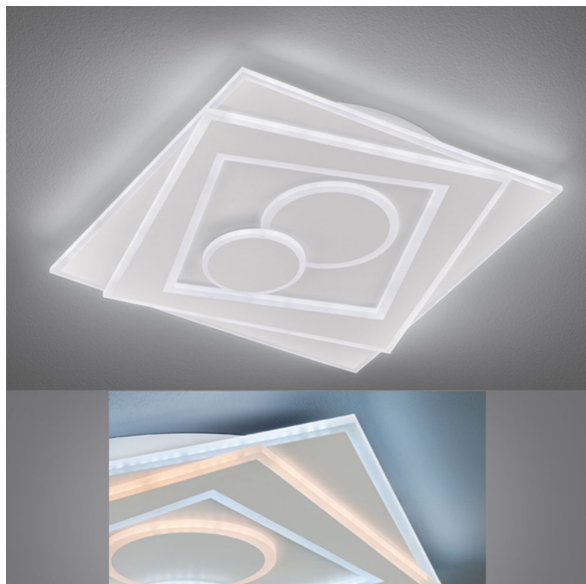

Plafonnier LED, télécommande, 4600 lumens, variateur, 50 cm x 50 cm

VOIR LE PRODUIT DANS LA BOUTIQUE

Couleur	<u>Blanc</u>
Matériau	<u>Métal</u>
Style	<u>moderne, décoratif, élégant, confortable</u>
Angle de rayonnement	119 °
Foyers	1
Dimmable	<u>Oui</u>
Classe FED	F
Rendu des couleurs	80 CRI
Fréquence	50 Hz
Durée de vie	20.000 Heures
Sources lumineuses	Sources lumineuses LED
Ampoules incluses ?	oui
Technique d'éclairage	<u>Technologie LED</u>
Intensité lumineuse	<u>4600 lm</u>
Indice de protection	<u>IP20</u>
Classe de protection	2
Volt	230 V
Watt	48 W
Certificat	<u>Certificat CE</u>
Exposition	6,4 cm
Largeur	50,2 cm
Largeur réglable	non
Poids	4,65 kg
Hauteur	<u>6,4 cm</u>
Réglable en hauteur	non
Longueur	50,2 cm
Type de produit	Plafonnier
Technologie	Technologie LED
Prix	329,95 €