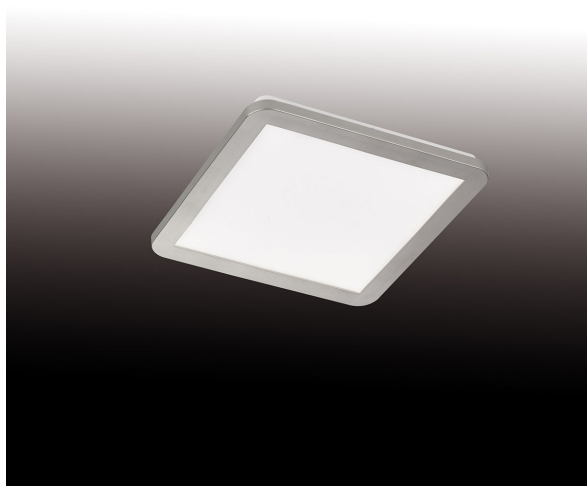

Lampe LED pour salle de bain, Plafonnier extérieur, Variable, Carré, IP44, 30 cm x 30 cm

PRODUKT IM SHOP ANSCHAUEN

Couleur	Nickel
Matériau	Plastique
Style	moderne, simple, intemporel
Angle de rayonnement	119 °
Foyers	1
Dimmable	oui
Classe FED	F
Rendu des couleurs	80 CRI
Fréquence	50 Hz
Durée de vie	20.000 Heures
Sources lumineuses	Sources lumineuses LED
Ampoules incluses ?	oui
Technique d'éclairage	Technologie LED
Couleur de la lumière	3000 K
Intensité lumineuse	2280 lm
Indice de protection	IP44
Classe de protection	2
Volt	230 V
Watt	17 W
Certificat	Certificat CE
Exposition	3 cm
Largeur	30 cm
Largeur réglable	non

convient pour

Éclairage de la salle de bain, Éclairage de la douche, Éclairage du garage, Éclairage du plafond du balcon, Éclairage du plafond de la terrasse, Éclairage intérieur, Éclairage du plafond de la salle de bain, Éclairage de la salle de bains de l'hôtel, Éclairage de plafond extérieur, Éclairage du plafond du garage, Éclairage des zones humides, Éclairage des salles d'eau, Éclairage du plafond de la véranda, Éclairage du plafond, Éclairage de la salle de douche, Éclairage des pièces humides, Éclairage de la salle de sauna, Éclairage du spa, Éclairage de la cage d'escalier, Éclairage des escaliers, Éclairage de la cage d'escalier, Éclairage du garde-manger, Éclairage du débarras, Éclairage de la chambre, Éclairage de la cave, Éclairage des combles, Éclairage d'entrée, Éclairage de l'entrée de la maison, Éclairage de la porte d'entrée, Éclairage de l'entrée de porte, Éclairage de l'auvent

Poids 0,91 kg

Hauteur	3 cm
Réglable en hauteur	non
Longueur	30 cm
Type de produit	Plafonnier
Technologie	Technologie LED
Prix	99,95 €