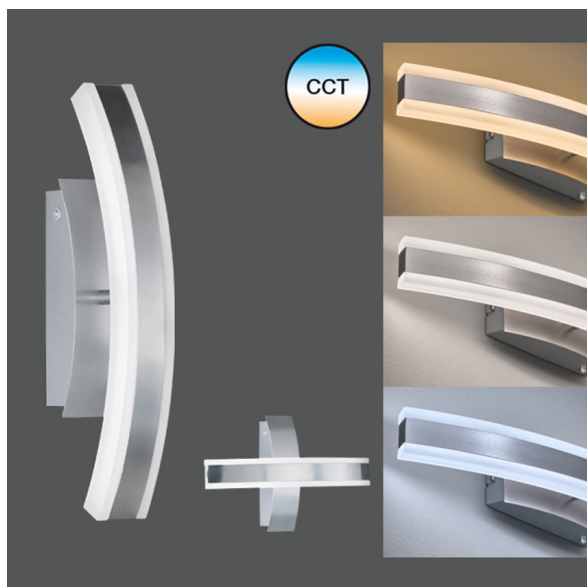

Applique LED, variateur, changement de couleur, CCT, 37 cm x 7 cm

PRODUKT IM SHOP ANSCHAUEN

Couleur	Chrome, Nickel
Matériau	Métal, Acrylique
Style	moderne, attractif, décoratif, élégant, confortable
Angle de rayonnement	119 °
Foyers	1
Dimmable	oui
Classe FED	F
Rendu des couleurs	80 CRI
Fréquence	50 Hz
Durée de vie	20.000 Heures
Sources lumineuses	Sources lumineuses LED
Ampoules incluses ?	oui
Technique d'éclairage	Technologie LED
Couleur de la lumière	2700 K, 3350 K, 4000 K
Intensité lumineuse	1200 lm
Indice de protection	IP20
Classe de protection	2
Volt	230 V
Watt	11 W
Certificat	Certificat CE
Exposition	11 cm
Largeur	7 cm
Largeur réglable	non
convient pour	Éclairage du salon, Éclairage de la chambre à coucher, Éclairage des couloirs, Éclairage des planchers, Éclairage des chambres d'hôtel, Éclairage du restaurant, Éclairage de bureau, Éclairage du cabinet médical, Éclairage de la salle d'attente, Éclairage intérieur, Éclairage des couloirs, Éclairage du hall d'entrée, Éclairage de l'hôtel, Éclairage du cinéma, Éclairage de l'Opéra, Éclairage du théâtre, Éclairage de la cage d'escalier, Éclairage des escaliers, Éclairage de la cage d'escalier, Éclairage de la salle de conférence, Éclairage de la salle de conférence, Éclairage de magasin, Éclairage des magasins, Éclairage du salon, Éclairage mural, Éclairage de la salle d'attente, Éclairage de la bibliothèque, Éclairage du lobby, Éclairage de loft, Éclairage du cabinet vétérinaire
Poids	0,88 kg
Hauteur	7 cm

Réglable en hauteur	non
Longueur	36,5 cm
Type de produit	Applique murale
Technologie	Technologie LED
Prix	199,95 €