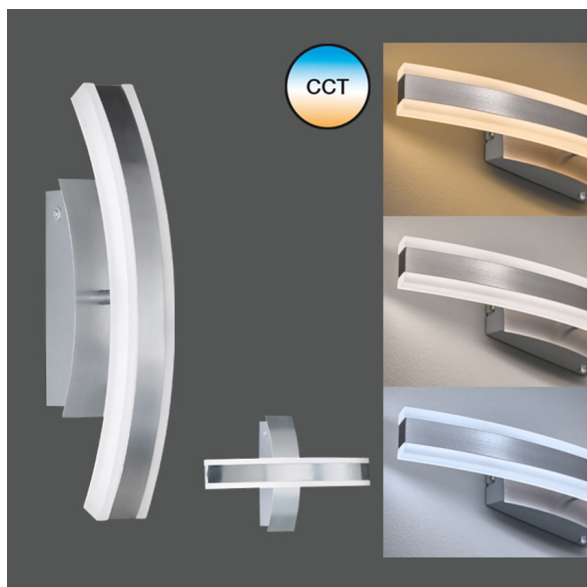

Applique LED, variateur, changement de couleur, CCT, 37 cm x 7 cm

VOIR LE PRODUIT DANS LA BOUTIQUE

Couleur	<u>Chrome, Nickel</u>
Matériau	<u>Métal, Acrylique</u>
Style	<u>moderne, décoratif, élégant, attractif, confortable</u>
Angle de rayonnement	119 °
Foyers	1
Dimmable	<u>Oui</u>
Classe FED	F
Rendu des couleurs	80 CRI
Fréquence	50 Hz
Durée de vie	20.000 Heures
Sources lumineuses	Sources lumineuses LED
Ampoules incluses ?	oui
Technique d'éclairage	<u>Technologie LED</u>
Couleur de la lumière	<u>2700 K, 4000 K, 3350 K</u>
Intensité lumineuse	<u>1200 lm</u>
Indice de protection	<u>IP20</u>
Classe de protection	2
Volt	230 V
Watt	11 W
Certificat	<u>Certificat CE</u>
Exposition	11 cm
Largeur	7 cm
Largeur réglable	non
Poids	0,88 kg
Hauteur	<u>7 cm</u>
Réglable en hauteur	non
Longueur	36,5 cm
Type de produit	Applique murale
Technologie	Technologie LED
Prix	119,95 €