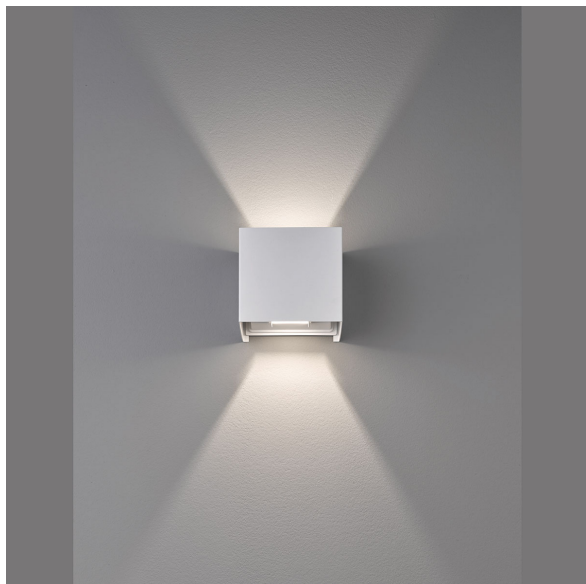

Applique murale LED, éclairage de façade, blanc, lumière montante, IP44, 10 cm x 10 cm

VOIR LE PRODUIT DANS LA BOUTIQUE

Couleur	<u>Blanc</u>
Matériau	<u>Métal</u>
Style	<u>moderne, intemporel, simple, minimaliste, confortable</u>
Angle de rayonnement	119 °
Foyers	2
Dimmable	<u>Non</u>
Classe FED	F
Rendu des couleurs	80 CRI
Fréquence	50 Hz
Durée de vie	20.000 Heures
Sources lumineuses	Sources lumineuses LED
Ampoules incluses ?	oui
Technique d'éclairage	<u>Technologie LED</u>
Couleur de la lumière	<u>3000 K</u>
Intensité lumineuse	<u>570 lm</u>
Indice de protection	<u>IP44</u>
Classe de protection	2
Volt	230 V
Watt	3 W
Certificat	<u>Certificat CE</u>
Exposition	11 cm
Largeur	10 cm
Largeur réglable	non
Poids	0,56 kg
Hauteur	<u>10 cm</u>
Réglable en hauteur	non
Type de produit	Applique murale
Technologie	Technologie LED
Prix	59,95 €