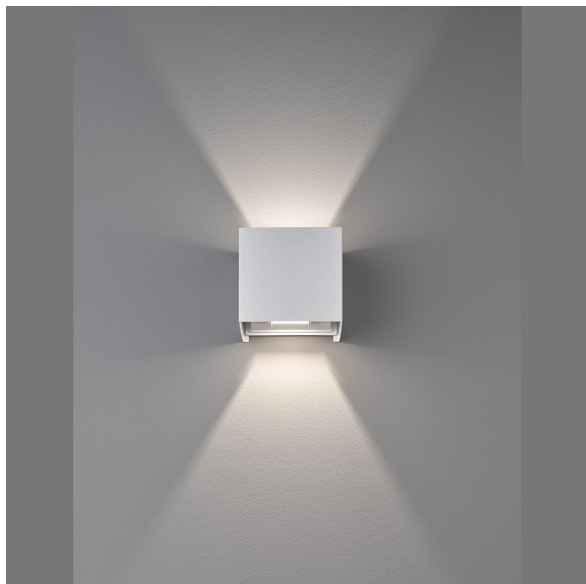

Applique murale LED, éclairage de façade, blanc, lumière montante, IP44, 10 cm x 10 cm

PRODUKT IM SHOP ANSCHAUEN

Couleur	Blanc
Matériau	Métal
Style	moderne, intemporel, minimaliste, simple, confortable
Angle de rayonnement	119 °
Foyers	2
Dimmable	non
Classe FED	F
Rendu des couleurs	80 CRI
Fréquence	50 Hz
Durée de vie	20.000 Heures
Sources lumineuses	Sources lumineuses LED
Ampoules incluses ?	oui
Technique d'éclairage	Technologie LED
Couleur de la lumière	3000 K
Intensité lumineuse	570 lm
Indice de protection	IP44
Classe de protection	2
Volt	230 V
Watt	3 W
Certificat	Certificat CE
Exposition	11 cm
Largeur	10 cm
Largeur réglable	non

convient pour

Éclairage de la salle de bain, Éclairage du garage, Éclairage des couloirs, Éclairage de la cage d'escalier, Éclairage de l'entrée de la maison, Éclairage de balcon, Éclairage de la terrasse, Éclairage de la véranda, Éclairage intérieur, Éclairage mural extérieur, Éclairage mural de balcon, Éclairage des murs de la maison, Éclairage de la cave, Éclairage des zones humides, Éclairage des salles d'eau, Éclairage mural de terrasse, Éclairage mural, Éclairage de la salle d'attente, Éclairage de la douche, Éclairage de la salle de douche, Éclairage des pièces humides, Éclairage des allées de jardin, Éclairage des voies privées, Éclairage des chemins de cour, Éclairage de la salle de sauna, Éclairage du spa, Éclairage de l'auvent, Éclairage de la cour avant, Éclairage des chemins, Éclairage des bords de route

Poids 0,56 kg

Hauteur 10 cm

Réglable en hauteur	non
Type de produit	Applique murale
Technologie	Technologie LED
Prix	79,95 €