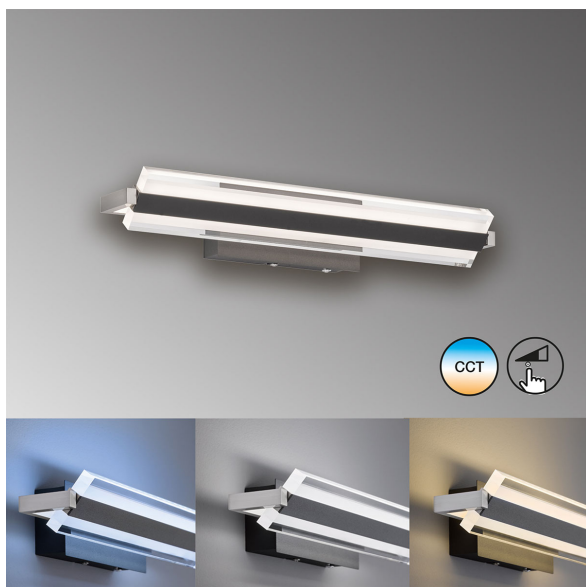

Applique murale LED, Projecteur, Réglable, Variateur, 35 cm x 8 cm

VOIR LE PRODUIT DANS LA BOUTIQUE

Couleur	<u>Nickel, Noir</u>
Matériau	<u>Métal, Acrylique</u>
Style	<u>moderne, élégant, confortable</u>
Angle de rayonnement	119 °
Foyers	1
Dimmable	<u>Oui</u>
Classe FED	F
Rendu des couleurs	80 CRI
Fréquence	50 Hz
Durée de vie	30.000 Heures
Sources lumineuses	Sources lumineuses LED
Ampoules incluses ?	oui
Technique d'éclairage	<u>Technologie LED</u>
Couleur de la lumière	<u>2700 K, 4000 K, 3350 K</u>
Intensité lumineuse	<u>890 lm</u>
Indice de protection	<u>IP20</u>
Classe de protection	2
Volt	230 V
Watt	8,5 W
Certificat	<u>Certificat CE</u>
Exposition	12 cm
Largeur	35 cm
Largeur réglable	non
Poids	0,95 kg
Hauteur	<u>8 cm</u>
Réglable en hauteur	non
Type de produit	Applique murale
Technologie	Technologie LED
Prix	119,95 €