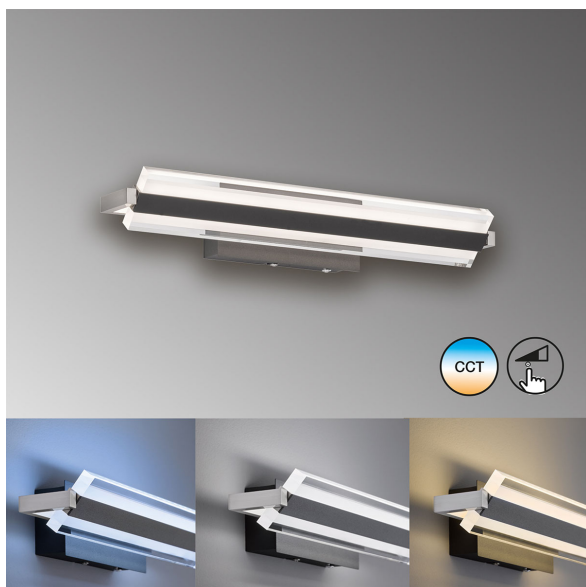

Applique murale LED, Projecteur, Réglable, Variateur, 35 cm x 8 cm

PRODUKT IM SHOP ANSCHAUEN

Couleur	Nickel, Noir
Matériau	Métal, Acrylique
Style	moderne, élégant, confortable
Angle de rayonnement	119 °
Foyers	1
Dimmable	oui
Classe FED	F
Rendu des couleurs	80 CRI
Fréquence	50 Hz
Durée de vie	30.000 Heures
Sources lumineuses	Sources lumineuses LED
Ampoules incluses ?	oui
Technique d'éclairage	Technologie LED
Couleur de la lumière	2700 K, 3350 K, 4000 K
Intensité lumineuse	890 lm
Indice de protection	IP20
Classe de protection	2
Volt	230 V
Watt	8,5 W
Certificat	Certificat CE
Exposition	12 cm
Largeur	35 cm
Largeur réglable	non

convient pour

Éclairage de la chambre à coucher, Éclairage du salon, Éclairage des couloirs, Éclairage de tableaux, Éclairage des chambres d'hôtel, Éclairage de la salle à manger, Éclairage intérieur, Éclairage de l'image, Éclairage du café, Éclairage des planchers, Éclairage des couloirs, Éclairage du hall d'entrée, Éclairage de l'hôtel, Éclairage du cinéma, Éclairage des affiches, Éclairage de la maison de vacances, Éclairage de l'appartement, Éclairage intérieur, Éclairage du musée, Éclairage de l'Opéra, Éclairage du théâtre, Éclairage du salon, Éclairage de l'atelier, Éclairage de l'atrium, Éclairage de la bibliothèque, Éclairage des glaciers, Éclairage de la salle de fête, Éclairage de la salle de conférence, Éclairage de la salle, Éclairage de la salle à manger, Éclairage des suites d'hôtel, Éclairage du bar de l'hôtel, Éclairage de la salle commune, Éclairage du foyer, Éclairage de la galerie, Éclairage du lobby, Éclairage du restaurant, Éclairage des suites

Poids	0,95 kg
Hauteur	8 cm
Réglable en hauteur	non
Type de produit	Applique murale
Technologie	Technologie LED
Prix	149,95 €