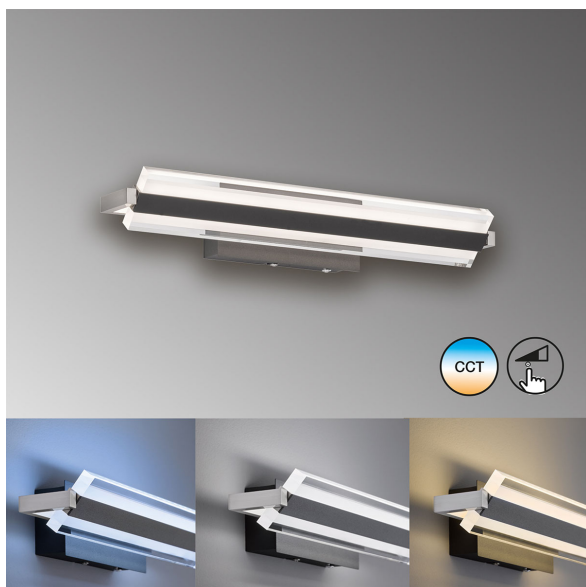

## Applique murale LED, Projecteur, Réglable, Variateur, 35 cm x 8 cm

VOIR LE PRODUIT DANS LA BOUTIQUE

Couleur	<a href="#">Nickel</a> , <a href="#">Noir</a>
Matériau	<a href="#">Métal</a> , <a href="#">Acrylique</a>
Style	<a href="#">moderne</a> , <a href="#">élégant</a> , <a href="#">confortable</a>
Angle de rayonnement	119 °
Foyers	1
Dimmable	<a href="#">Oui</a>
Classe FED	F
Rendu des couleurs	80 CRI
Fréquence	50 Hz
Durée de vie	30.000 Heures
Sources lumineuses	Sources lumineuses LED
Ampoules incluses ?	oui
Technique d'éclairage	<a href="#">Technologie LED</a>
Couleur de la lumière	<a href="#">2700 K</a> , <a href="#">4000 K</a> , <a href="#">3350 K</a>
Intensité lumineuse	<a href="#">890 lm</a>
Indice de protection	<a href="#">IP20</a>
Classe de protection	2
Volt	230 V
Watt	8,5 W
Certificat	<a href="#">Certificat CE</a>
Exposition	12 cm
Largeur	35 cm
Largeur réglable	non
Poids	0,95 kg
Hauteur	<a href="#">8 cm</a>
Réglable en hauteur	non
Type de produit	Applique murale
Technologie	Technologie LED
Prix	119,95 €