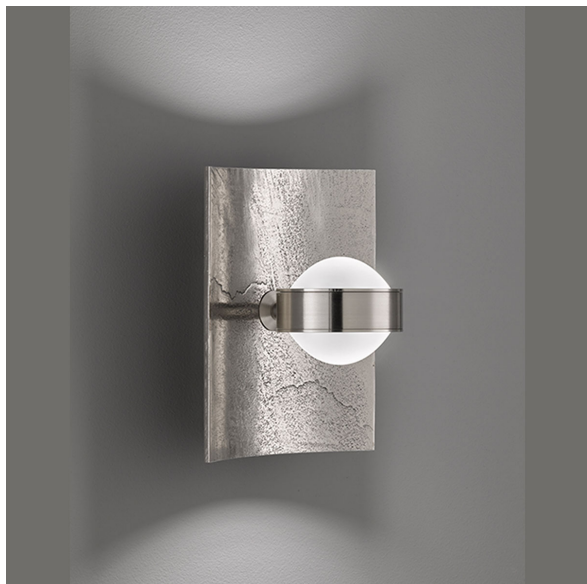

## Applique murale LED, éclairage up-down, RGBW, variateur, 21 cm x 16 cm

PRODUKT IM SHOP ANSCHAUEN

Couleur	Nickel
Matériau	Métal
Style	moderne, attractif, décoratif, confortable
Angle de rayonnement	119 °
Foyers	1
Dimmable	oui
Classe FED	F
Rendu des couleurs	80 CRI
Fréquence	50 Hz
Durée de vie	30.000 Heures
Sources lumineuses	Sources lumineuses LED
Ampoules incluses ?	oui
Technique d'éclairage	Technologie LED
Couleur de la lumière	2700 K, 3350 K, 4000 K
Intensité lumineuse	830 lm
Indice de protection	IP20
Classe de protection	2
Volt	230 V
Watt	9 W
Certificat	Certificat CE
Exposition	16,5 cm
Largeur	16 cm
Largeur réglable	non

convient pour Éclairage de la chambre à coucher, Éclairage du salon, Éclairage des couloirs, Éclairage de tableaux, Éclairage des chambres d'hôtel, Éclairage de la salle à manger, Éclairage intérieur, Éclairage de l'image, Éclairage du bar, Éclairage du café, Éclairage de la maison de vacances, Éclairage de l'appartement, Éclairage du bar de l'hôtel, Éclairage de l'hôtel, Éclairage du salon, Éclairage des planchers, Éclairage des couloirs, Éclairage du hall d'entrée, Éclairage du porche, Éclairage intérieur, Éclairage du cabinet médical, Éclairage du salon, Éclairage de la cage d'escalier, Éclairage des escaliers, Éclairage de la cage d'escalier, Éclairage de la salle d'attente, Éclairage de la salle d'attente, Éclairage du lit, Éclairage décoratif, Éclairage du foyer, Éclairage de la restauration, Éclairage des suites d'hôtel, Éclairage du lobby, Éclairage de loft, Éclairage de l'Opéra, Éclairage du restaurant, Éclairage des suites, Éclairage mural, Éclairage de l'atelier, Éclairage de la salle commune, Éclairage de la bibliothèque, Éclairage de la boulangerie, Éclairage de bureau, Éclairage des glaciers, Éclairage de la galerie

Poids	1,7 kg
Réglable en hauteur	non
Longueur	21 cm
Type de produit	Applique murale
Technologie	Technologie LED
Prix	249,95 €