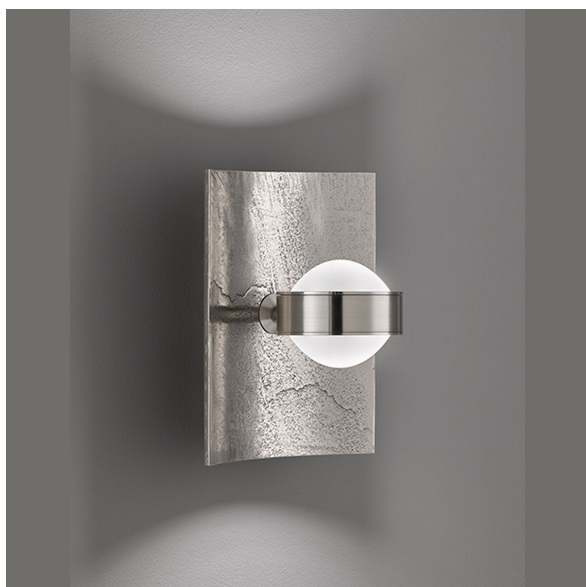

Applique murale LED, éclairage up-down, RGBW, variateur, 21 cm x 16 cm

VOIR LE PRODUIT DANS LA BOUTIQUE

Couleur	<u>Nickel</u>
Matériau	<u>Métal</u>
Style	<u>moderne, décoratif, attractif, confortable</u>
Angle de rayonnement	119 °
Foyers	1
Dimmable	<u>Oui</u>
Classe FED	F
Rendu des couleurs	80 CRI
Fréquence	50 Hz
Durée de vie	30.000 Heures
Sources lumineuses	Sources lumineuses LED
Ampoules incluses ?	oui
Technique d'éclairage	<u>Technologie LED</u>
Couleur de la lumière	<u>2700 K, 4000 K, 3350 K</u>
Intensité lumineuse	<u>830 lm</u>
Indice de protection	<u>IP20</u>
Classe de protection	2
Volt	230 V
Watt	9 W
Certificat	<u>Certificat CE</u>
Exposition	16,5 cm
Largeur	16 cm
Largeur réglable	non
Poids	1,7 kg
Réglable en hauteur	non
Longueur	21 cm
Type de produit	Applique murale
Technologie	Technologie LED
Prix	249,95 €