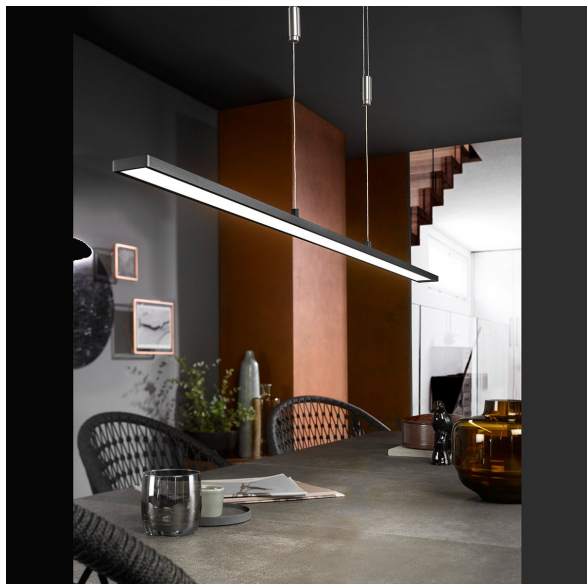

Suspension LED, hauteur réglable, noir, variateur, 95 cm - 150 cm

[PRODUKT IM SHOP ANSCHAUEN](#)

Couleur	Noir
Matériau	Métal
Style	moderne, élégant, intemporel, confortable, minimaliste, simple
Angle de rayonnement	119 °
Foyers	1
Dimmable	oui
Classe FED	F
Rendu des couleurs	80 CRI
Fréquence	50 Hz
Durée de vie	20.000 Heures
Sources lumineuses	Sources lumineuses LED
Ampoules incluses ?	oui
Technique d'éclairage	Technologie LED
Couleur de la lumière	2700 K, 3350 K, 4000 K
Intensité lumineuse	2700 lm
Indice de protection	IP20
Classe de protection	2
Volt	230 V
Watt	31 W
Certificat	Certificat CE
Largeur	120 cm
Largeur réglable	non

convient pour

Éclairage suspendu, Éclairage de la chambre à coucher, Éclairage du salon, Éclairage de bureau, Éclairage de la salle à manger, Éclairage de la cuisine, Éclairage intérieur, Éclairage de travail, Éclairage du plan de travail, Éclairage du bureau, Éclairage du bar, Éclairage de la table à manger, Éclairage de la table de la salle à manger, Éclairage du bar de l'hôtel, Éclairage de la table de cuisine, Éclairage de la salle de soins, Éclairage de la maison de vacances, Éclairage de l'appartement, Éclairage de l'entrée de la maison, Éclairage du cabinet médical, Éclairage de comptoir, Éclairage du salon, Éclairage intérieur, Éclairage de l'îlot de cuisson, Éclairage de la maison de campagne, Éclairage de la réception, Éclairage du comptoir, Éclairage du bureau à domicile, Éclairage de bureau, Éclairage des suites d'hôtel, Éclairage de l'hôtel, Éclairage des chambres d'hôtel, Éclairage des suites, Éclairage de la bibliothèque, Éclairage de la boulangerie, Éclairage des glaciers, Éclairage de la galerie, Éclairage de loft, Éclairage du restaurant, Éclairage du cabinet vétérinaire

Poids	1,99 kg
Hauteur	95 - 150 cm
Réglable en hauteur	oui
Type de produit	Lampe suspendue
Technologie	Technologie LED
Profondeur	6 cm
Prix	429,95 €