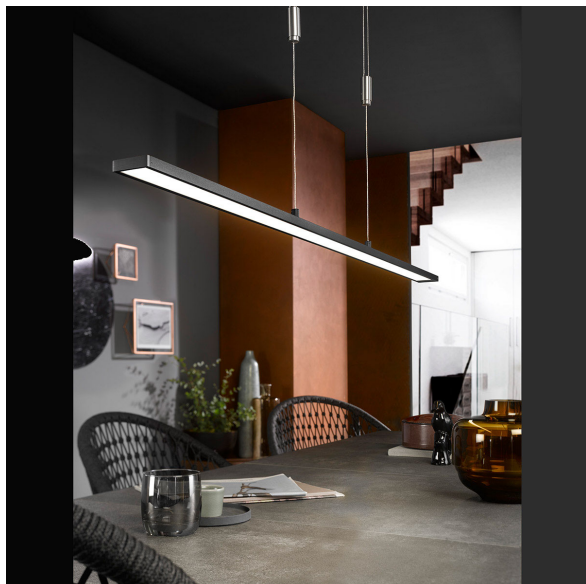

Suspension LED, hauteur réglable, noir, variateur, 95 cm - 150 cm

[VOIR LE PRODUIT DANS LA BOUTIQUE](#)

Couleur	Noir
Matériau	Métal
Style	moderne, élégant, intemporel, simple, minimaliste, confortable
Angle de rayonnement	119 °
Foyers	1
Dimmable	Oui
Classe FED	F
Rendu des couleurs	80 CRI
Fréquence	50 Hz
Durée de vie	20.000 Heures
Sources lumineuses	Sources lumineuses LED
Ampoules incluses ?	oui
Technique d'éclairage	Technologie LED
Couleur de la lumière	2700 K , 4000 K , 3350 K
Intensité lumineuse	2700 lm
Indice de protection	IP20
Classe de protection	2
Volt	230 V
Watt	31 W
Certificat	Certificat CE
Largeur	120 cm
Largeur réglable	non
Poids	1,99 kg
Hauteur	95 - 150 cm
Réglable en hauteur	oui
Type de produit	Lampe suspendue
Technologie	Technologie LED
Profondeur	6 cm
Prix	249,95 €