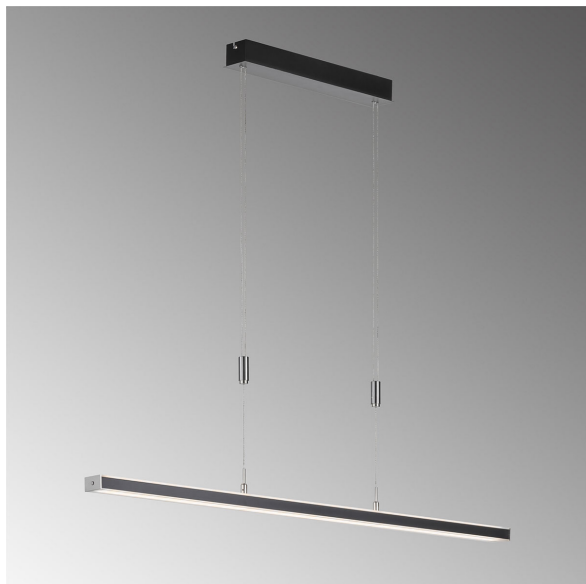

Suspension LED, noir, variateur, hauteur réglable, 150 cm x 7 cm

VOIR LE PRODUIT DANS LA BOUTIQUE

Couleur	<u>Noir</u>
Matériau	<u>Métal</u>
Style	<u>moderne, élégant, simple, minimaliste, confortable</u>
Angle de rayonnement	119 °
Foyers	1
Dimmable	<u>Oui</u>
Classe FED	F
Rendu des couleurs	80 CRI
Fréquence	50 Hz
Durée de vie	20.000 Heures
Sources lumineuses	Sources lumineuses LED
Ampoules incluses ?	oui
Technique d'éclairage	<u>Technologie LED</u>
Couleur de la lumière	<u>2700 K, 4000 K, 3350 K</u>
Intensité lumineuse	<u>4800 lm</u>
Indice de protection	<u>IP20</u>
Classe de protection	2
Volt	230 V
Watt	23 W
Certificat	<u>Certificat CE</u>
Largeur	7 cm
Largeur réglable	non
Poids	2,40 kg
Hauteur	<u>150 - 90 cm</u>
Réglable en hauteur	oui
Longueur	150 cm
Type de produit	Lampe suspendue
Technologie	Technologie LED
Prix	229,95 €