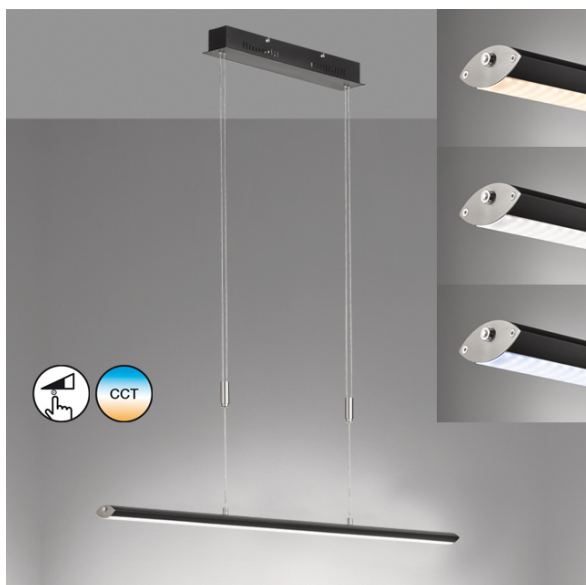

Suspension LED, noir, changement de couleur, hauteur réglable, 100 - 160 cm

VOIR LE PRODUIT DANS LA BOUTIQUE

Couleur	<u>Noir</u>
Matériau	<u>Métal, Acrylique</u>
Style	<u>moderne, élégant, intemporel, simple, minimaliste, confortable</u>
Angle de rayonnement	119 °
Foyers	1
Dimmable	<u>Oui</u>
Classe FED	A
Rendu des couleurs	80 CRI
Fréquence	50 Hz
Durée de vie	30.000 Heures
Sources lumineuses	Sources lumineuses LED
Ampoules incluses ?	oui
Technique d'éclairage	<u>Technologie LED</u>
Couleur de la lumière	<u>2700 K, 4000 K, 3350 K</u>
Intensité lumineuse	<u>2800 lm</u>
Indice de protection	<u>IP20</u>
Classe de protection	2
Volt	230 V
Watt	25 W
Certificat	<u>Certificat CE</u>
Largeur	85 cm
Largeur réglable	non
Poids	1,60 kg
Hauteur	<u>100 - 160 cm</u>
Réglable en hauteur	oui
Type de produit	Lampe suspendue
Technologie	Technologie LED
Profondeur	8 cm
Prix	229,95 €