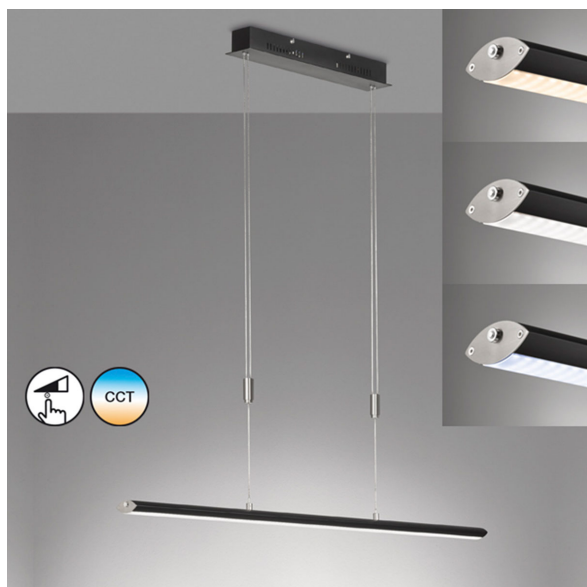

## Suspension LED, hauteur réglable, noir, variateur tactile, longueur 113 cm

VOIR LE PRODUIT DANS LA BOUTIQUE

|                       |   |
|-----------------------|---|
| Couleur               | <u>Noir</u>   |
| Matériau              | <u>Métal</u>  |
| Style                 | <u>moderne, décoratif, élégant, intemporel, simple, minimaliste</u> |
| Angle de rayonnement  | 119 °   |
| Foyers                | 1   |
| Dimmable              | <u>Oui</u>  |
| Classe FED            | F   |
| Rendu des couleurs    | 80 CRI  |
| Fréquence             | 50 Hz   |
| Durée de vie          | 30.000 Heures   |
| Sources lumineuses    | Sources lumineuses LED  |
| Ampoules incluses ?   | oui   |
| Technique d'éclairage | <u>Technologie LED</u>  |
| Intensité lumineuse   | <u>4100 lm</u>  |
| Indice de protection  | <u>IP20</u>   |
| Classe de protection  | 2   |
| Volt                  | 230 V   |
| Watt                  | 37 W  |
| Certificat            | <u>Certificat CE</u>  |
| Largeur               | 113 cm  |
| Largeur réglable      | non   |
| Poids                 | 2,52 kg   |
| Hauteur               | <u>100 - 160 cm</u>   |
| Réglable en hauteur   | oui   |
| Longueur              | 113 cm  |
| Type de produit       | Lampe suspendue   |
| Technologie           | Technologie LED   |
| Profondeur            | 8 cm  |
| Prix                  | 199,95 €  |