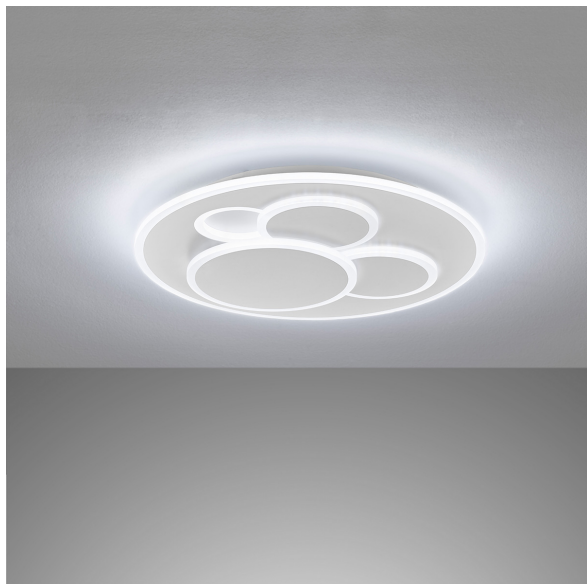

Plafonnier LED, anneau, télécommande, changement de couleur, 40 cm Ø

[PRODUKT IM SHOP ANSCHAUEN](#)

Couleur	Blanc
Collection	Dots
Matériau	Métal, Acrylique
Angle de rayonnement	110 °
Foyers	1
Dimmable	non
Rendu des couleurs	80 CRI
Fréquence	50 Hz
Durée de vie	20.000 Heures
Sources lumineuses	Sources lumineuses LED
Ampoules incluses ?	oui
Technique d'éclairage	Technologie LED
Douille d'ampoule	LED
Couleur de la lumière	2700 K, 6500 K
Intensité lumineuse	2300 lm
Indice de protection	IP20
Classe de protection	2
Volt	230 V
Watt	28 W
Certificat	Certificat CE
Exposition	6 cm
Largeur réglable	non
Diamètre	40
Poids	2,2 kg
Hauteur	6 cm
Réglable en hauteur	non
Type de produit	Plafonnier
Technologie	Technologie LED
Prix	249,95 €