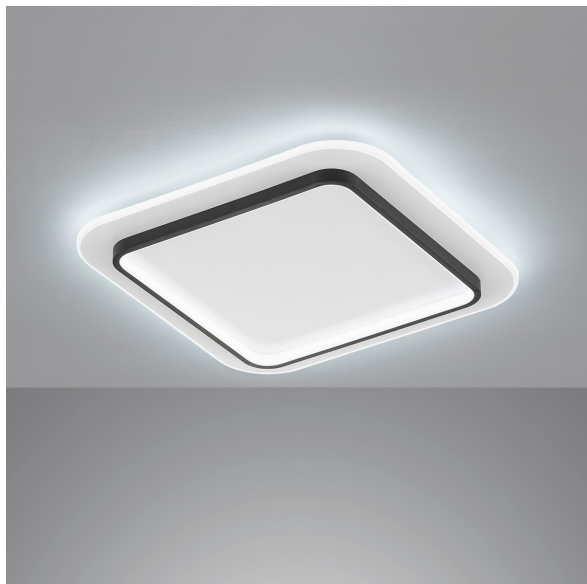

## Plafonnier LED, blanc, noir, carré, interrupteur-variateur, 50 cm x 50 cm

[PRODUKT IM SHOP ANSCHAUEN](#)

Couleur	Blanc, Noir
Collection	Blithe
Matériau	Métal, Acrylique
Angle de rayonnement	119 °
Foyers	1
Dimmable	oui
Rendu des couleurs	80 CRI
Fréquence	50 Hz
Durée de vie	20.000 Heures
Sources lumineuses	Sources lumineuses LED
Ampoules incluses ?	oui
Technique d'éclairage	Technologie LED
Douille d'ampoule	LED
Couleur de la lumière	2700 K
Intensité lumineuse	4600 lm
Indice de protection	IP20
Classe de protection	2
Volt	230 V
Watt	40 W
Exposition	6,5 cm
Largeur	50 cm
Largeur réglable	non
Poids	3,30 kg
Hauteur	6,5 cm
Réglable en hauteur	non
Longueur	50 cm
Type de produit	Plafonnier
Technologie	Technologie LED
Prix	179,95 €