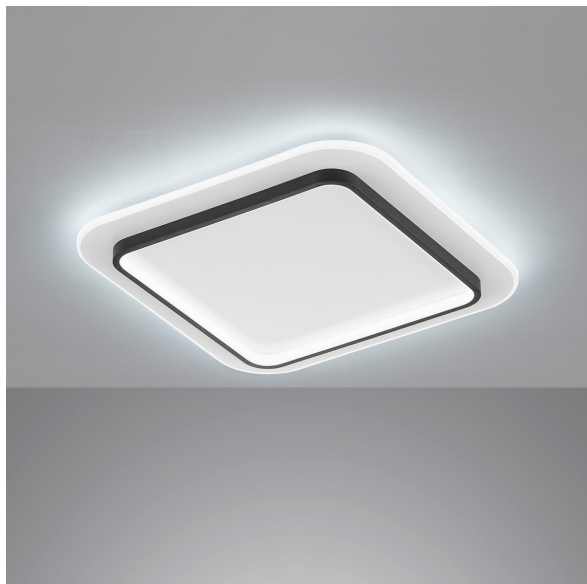

Plafonnier LED, blanc, noir, carré, intensité variable, 50 cm x 50 cm

[VOIR LE PRODUIT DANS LA BOUTIQUE](#)

Couleur	Blanc, Noir
Collection	
Matériau	Métal, Acrylique
Angle de rayonnement	119 °
Foyers	1
Dimmable	Oui
Rendu des couleurs	80 CRI
Fréquence	50 Hz
Durée de vie	20.000 Heures
Sources lumineuses	Sources lumineuses LED
Ampoules incluses ?	oui
Technique d'éclairage	Technologie LED
Douille d'ampoule	LED
Couleur de la lumière	2700 K
Intensité lumineuse	4600 lm
Indice de protection	IP20
Classe de protection	2
Volt	230 V
Watt	40 W
Exposition	6,5 cm
Largeur	50 cm
Largeur réglable	non
Poids	3,30 kg
Hauteur	6,5 cm
Réglable en hauteur	non
Longueur	50 cm
Type de produit	Plafonnier
Technologie	Technologie LED
Prix	69,95 €