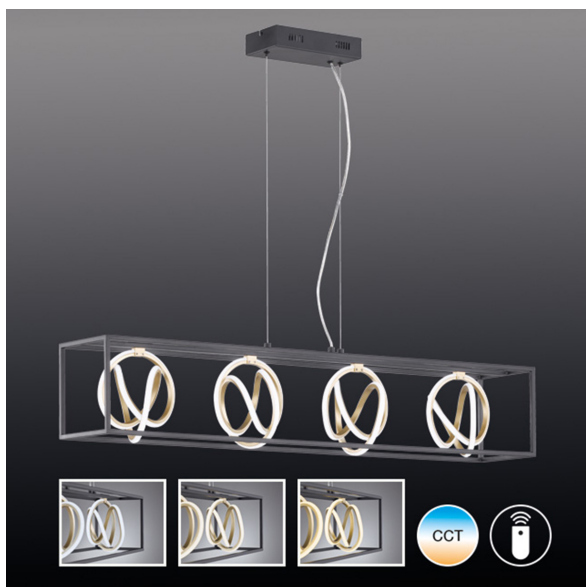

Lampe LED suspendue, changement de couleur, télécommande, or, noir, 110 cm x 20 cm

[PRODUKT IM SHOP ANSCHAUEN](#)

Couleur	Noir, Or
Collection	Gisi
Matériau	Métal
Angle de rayonnement	119 °
Foyers	4
Dimmable	non
Classe FED	F
Rendu des couleurs	80 CRI
Fréquence	50 Hz
Durée de vie	20.000 Heures
Sources lumineuses	Sources lumineuses LED
Ampoules incluses ?	oui
Technique d'éclairage	Technologie LED
Douille d'ampoule	LED
Couleur de la lumière	2700 K
Intensité lumineuse	1500 lm
Indice de protection	IP20
Classe de protection	2
Volt	230 V
Watt	15 W
Exposition	150 cm
Largeur	110 cm
Largeur réglable	non
Poids	4,90 kg
Hauteur	150 cm
Réglable en hauteur	non
Type de produit	Lampe suspendue
Technologie	Technologie LED
Profondeur	20 cm
Prix	599,95 €