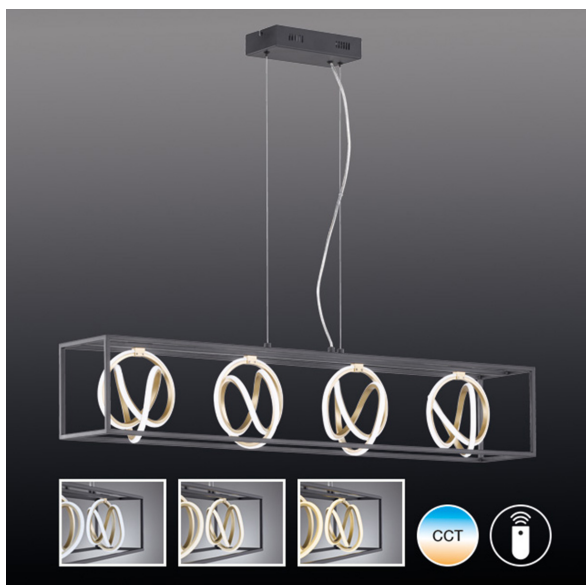

Lampe LED suspendue, changement de couleur, télécommande, or, noir, 110 cm x 20 cm

VOIR LE PRODUIT DANS LA BOUTIQUE

Couleur	Noir , Or
Collection	Gisi
Matériau	Métal
Angle de rayonnement	119 °
Foyers	4
Dimmable	Non
Classe FED	F
Rendu des couleurs	80 CRI
Fréquence	50 Hz
Durée de vie	20.000 Heures
Sources lumineuses	Sources lumineuses LED
Ampoules incluses ?	oui
Technique d'éclairage	Technologie LED
Douille d'ampoule	LED
Couleur de la lumière	2700 K
Intensité lumineuse	1500 lm
Indice de protection	IP20
Classe de protection	2
Volt	230 V
Watt	15 W
Exposition	150 cm
Largeur	110 cm
Largeur réglable	non
Poids	4,90 kg
Hauteur	150 cm
Réglable en hauteur	non
Type de produit	Lampe suspendue
Technologie	Technologie LED
Profondeur	20 cm
Prix	379,95 €