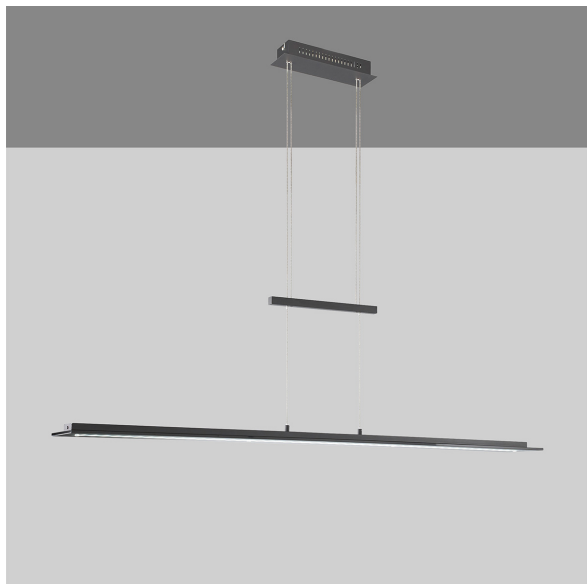

Suspension LED, couleur fumée, variateur, hauteur réglable, 145 cm x 16 cm

[PRODUKT IM SHOP ANSCHAUEN](#)

Couleur	Noir, Couleur fumée
Collection	
Matériau	Métal, Verre
Angle de rayonnement	119 °
Foyers	1
Dimmable	oui
Rendu des couleurs	80 CRI
Fréquence	50 Hz
Durée de vie	30.000 Heures
Sources lumineuses	Sources lumineuses LED
Ampoules incluses ?	oui
Technique d'éclairage	Technologie LED
Douille d'ampoule	LED
Couleur de la lumière	2700 K, 3350 K, 4000 K
Intensité lumineuse	3300 lm
Indice de protection	IP20
Classe de protection	2
Volt	230 V
Watt	28 W
Certificat	Certificat CE
Largeur	16 cm
Largeur réglable	non
Poids	7,14 kg
Réglable en hauteur	oui
Longueur	145 cm
Type de produit	Lampe suspendue
Technologie	Technologie LED
Prix	299,95 €