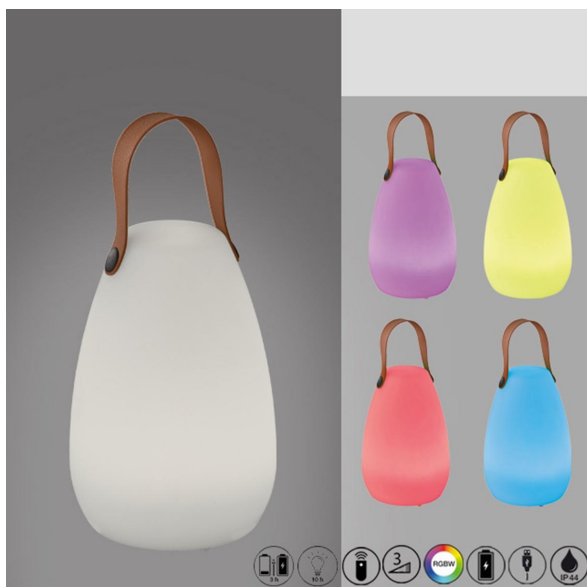

Lampe de table LED d'extérieur, RGBW, batterie, télécommande, variateur, IP44, hauteur 20 cm

PRODUKT IM SHOP ANSCHAUEN

Couleur	Blanc, Marron
Collection	Ruby
Matériau	Plastique
Foyers	1
Dimmable	oui
Rendu des couleurs	80 CRI
Fréquence	50 Hz
Durée de vie	20.000 Heures
Sources lumineuses	Sources lumineuses LED
Ampoules incluses ?	oui
Technique d'éclairage	Technologie LED
Douille d'ampoule	LED
Couleur de la lumière	3000 K
Intensité lumineuse	55 lm
Indice de protection	IP44
Classe de protection	3
Volt	230 V
Watt	0,7 W
Certificat	Certificat CE
Largeur réglable	non
Diamètre	14
Poids	0,46 kg
Hauteur	20 cm
Réglable en hauteur	non
Type de produit	Lampe de table
Technologie	Technologie LED
Prix	69,95 €