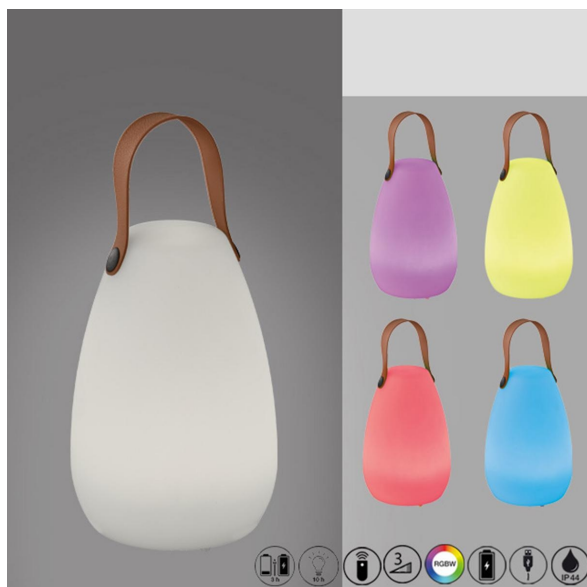

## Lampe de table LED d'extérieur, RGBW, batterie, télécommande, variateur, IP44, hauteur 20 cm

VOIR LE PRODUIT DANS LA BOUTIQUE

Couleur	<u>Blanc, Marron</u>
Collection	<u>Ruby</u>
Matériau	<u>Plastique</u>
Foyers	1
Dimmable	<u>Oui</u>
Rendu des couleurs	80 CRI
Fréquence	50 Hz
Durée de vie	20.000 Heures
Sources lumineuses	Sources lumineuses LED
Ampoules incluses ?	oui
Technique d'éclairage	<u>Technologie LED</u>
Douille d'ampoule	<u>LED</u>
Couleur de la lumière	<u>3000 K</u>
Intensité lumineuse	<u>55 lm</u>
Indice de protection	<u>IP44</u>
Classe de protection	3
Volt	230 V
Watt	0,7 W
Certificat	<u>Certificat CE</u>
Largeur réglable	non
Diamètre	14
Poids	0,46 kg
Hauteur	<u>20 cm</u>
Réglable en hauteur	non
Type de produit	Lampe de table
Technologie	Technologie LED
Prix	69,95 €