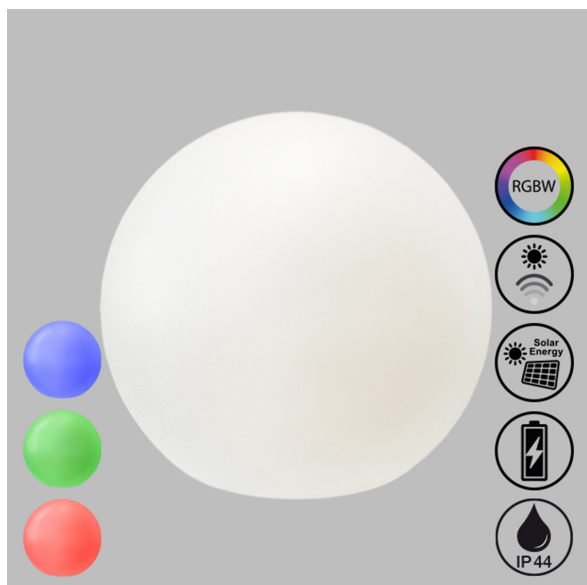

Lampe de table LED d'extérieur, boule, capteur, batterie, solaire, IP44, 18 cm Ø

VOIR LE PRODUIT DANS LA BOUTIQUE

Couleur	<u>Blanc</u>
Collection	<u>Busso</u>
Matériau	<u>Plastique</u>
Foyers	1
Dimmable	<u>Oui</u>
Rendu des couleurs	80 CRI
Fréquence	50 Hz
Durée de vie	20.000 Heures
Sources lumineuses	Sources lumineuses LED
Ampoules incluses ?	oui
Technique d'éclairage	<u>Technologie LED</u>
Douille d'ampoule	<u>LED</u>
Couleur de la lumière	<u>3000 K</u>
Intensité lumineuse	<u>8 lm</u>
Indice de protection	<u>IP44</u>
Classe de protection	3
Volt	5 V
Watt	0,2 W
Certificat	<u>Certificat CE</u>
Largeur réglable	non
Diamètre	<u>18</u>
Poids	0,28 kg
Hauteur	<u>16 cm</u>
Réglable en hauteur	non
Type de produit	Lampe de table extérieure
Technologie	Technologie LED
Prix	69,95 €