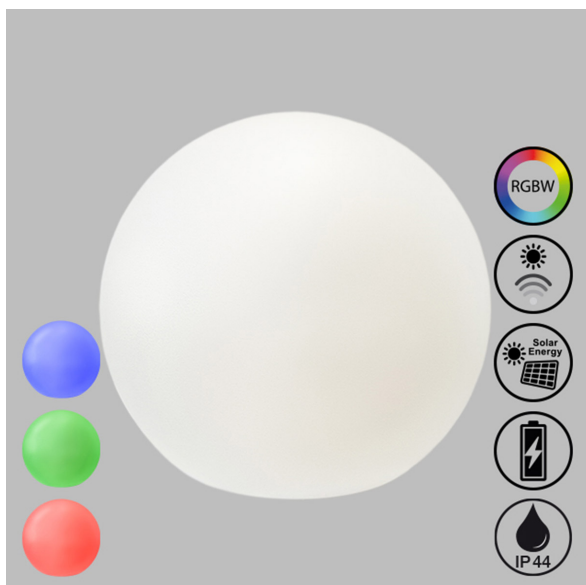

Lampe de table LED d'extérieur, boule, capteur, batterie, solaire, IP44, 18 cm Ø

[VOIR LE PRODUIT DANS LA BOUTIQUE](#)

| | |
|-----------------------|---------------------------|
| Couleur | <u>Blanc</u> |
| Collection | <u>Busso</u> |
| Matériau | <u>Plastique</u> |
| Foyers | 1 |
| Dimmable | <u>Oui</u> |
| Rendu des couleurs | 80 CRI |
| Fréquence | 50 Hz |
| Durée de vie | 20.000 Heures |
| Sources lumineuses | Sources lumineuses LED |
| Ampoules incluses ? | oui |
| Technique d'éclairage | <u>Technologie LED</u> |
| Douille d'ampoule | <u>LED</u> |
| Couleur de la lumière | <u>3000 K</u> |
| Intensité lumineuse | <u>8 lm</u> |
| Indice de protection | <u>IP44</u> |
| Classe de protection | 3 |
| Volt | 5 V |
| Watt | 0,2 W |
| Certificat | <u>Certificat CE</u> |
| Largeur réglable | non |
| Diamètre | <u>18</u> |
| Poids | 0,28 kg |
| Hauteur | <u>16 cm</u> |
| Réglable en hauteur | non |
| Type de produit | Lampe de table extérieure |
| Technologie | Technologie LED |
| Prix | 69,95 € |