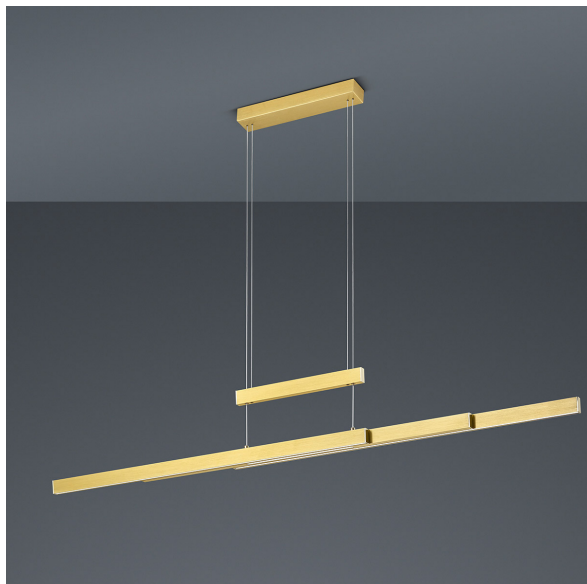

Suspension LED, laiton, hauteur et largeur réglables, variateur, hauteur 150 cm

[VOIR LE PRODUIT DANS LA BOUTIQUE](#)

Foyers	1
Dimmable	<u>Oui</u>
Rendu des couleurs	80 CRI
Fréquence	50 Hz
Durée de vie	30.000 Heures
Sources lumineuses	Sources lumineuses LED
Ampoules incluses ?	oui
Interrupteur	Oui
Classe de protection	2
Volt	230 V
Watt	45 W
Certificat	<u>Certificat CE</u>
Exposition	6 cm
Largeur	150 cm
Largeur réglable	oui
Poids	2,76 kg
Hauteur	<u>150 cm</u>
Réglable en hauteur	oui
Type de produit	Lampe suspendue
Prix	149,95 €