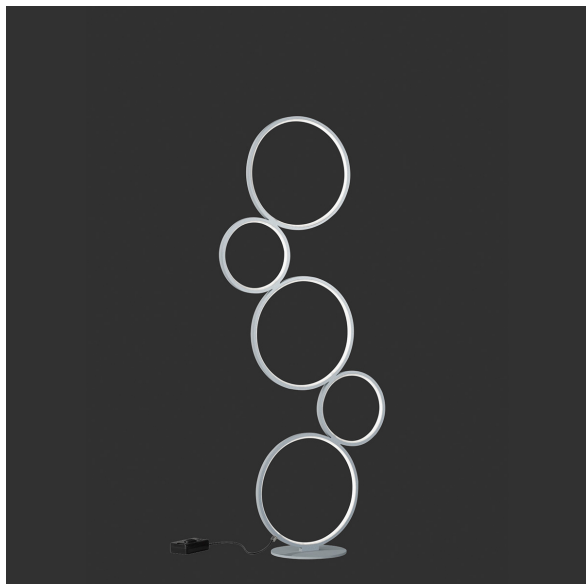

Lampadaire LED, variateur, interrupteur à pied, 5 anneaux, hauteur 115 cm

[VOIR LE PRODUIT DANS LA BOUTIQUE](#)

| | |
|-----------------------|------------------------------------|
| Couleur | <u>Argent</u> |
| Matériau | <u>Métal</u> |
| Style | <u>moderne, décoratif, élégant</u> |
| Foyers | 1 |
| Dimmable | <u>Oui</u> |
| Classe FED | A |
| Rendu des couleurs | 80 CRI |
| Fréquence | 50 Hz |
| Durée de vie | 30.000 Heures |
| Sources lumineuses | Sources lumineuses LED |
| Ampoules incluses ? | oui |
| Technique d'éclairage | <u>Technologie LED</u> |
| Douille d'ampoule | <u>LED</u> |
| Couleur de la lumière | <u>3000 K</u> |
| Intensité lumineuse | 4700 lm |
| Interrupteur | oui |
| Indice de protection | <u>IP20</u> |
| Classe de protection | 2 |
| Volt | 230 V |
| Watt | 36 W |
| Largeur | 47 cm |
| Largeur réglable | non |
| Poids | 3,305 kg |
| Hauteur | <u>115 cm</u> |
| Réglable en hauteur | non |
| Type de produit | Lampadaire |
| Technologie | Technologie LED |
| Profondeur | 20 cm |
| Prix | 99,95 € |