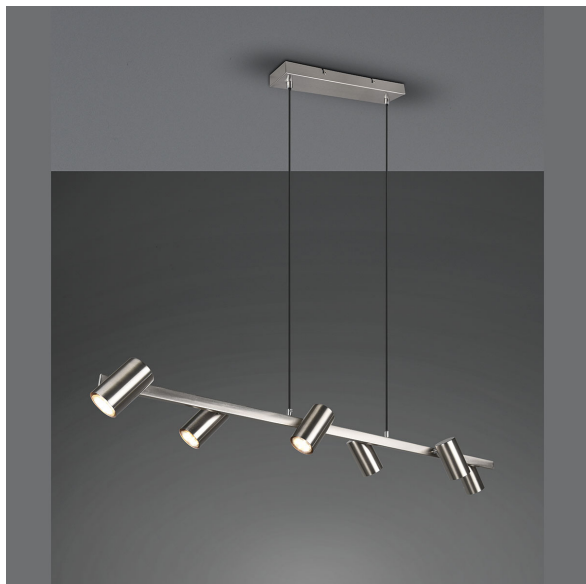

Suspension, hauteur ajustable, 6 spots, réglable, 115 cm x 18 cm

VOIR LE PRODUIT DANS LA BOUTIQUE

Couleur	<u>Nickel</u>
Collection	
Matériau	<u>Métal</u>
Style	<u>moderne, élégant, confortable</u>
Foyers	6
Dimmable	<u>Non</u>
Classe FED	A
Fréquence	50 Hz
Ampoules incluses ?	non
Technique d'éclairage	<u>Adapté aux LED</u>
Douille d'ampoule	<u>GU10</u>
Indice de protection	<u>IP20</u>
Classe de protection	1
Volt	230 V
Watt	35 W
Certificat	<u>Certificat CE</u>
Largeur	115 cm
Largeur réglable	non
Poids	2,215 kg
Hauteur	<u>150 cm</u>
Réglable en hauteur	oui
Type de produit	Lampe suspendue
Profondeur	18 cm
Prix	99,95 €