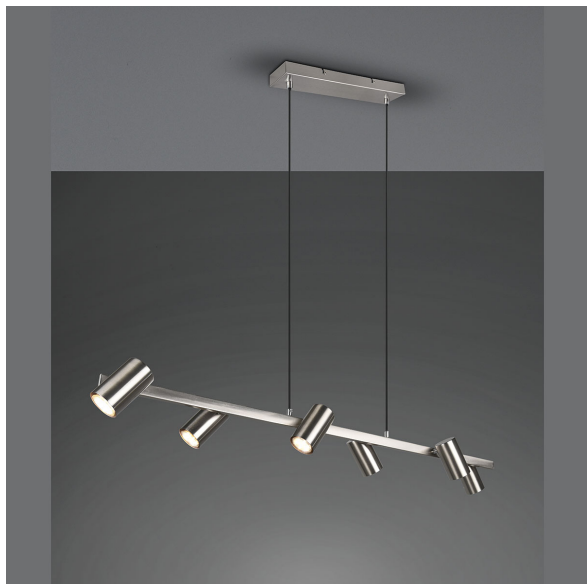

## Suspension, hauteur ajustable, 6 spots, réglable, 115 cm x 18 cm

VOIR LE PRODUIT DANS LA BOUTIQUE

Couleur	<a href="#">Nickel</a>
Collection	
Matériau	<a href="#">Métal</a>
Style	<a href="#">moderne</a> , <a href="#">élégant</a> , <a href="#">confortable</a>
Foyers	6
Dimmable	<a href="#">Non</a>
Classe FED	A
Fréquence	50 Hz
Ampoules incluses ?	non
Technique d'éclairage	<a href="#">Adapté aux LED</a>
Douille d'ampoule	<a href="#">GU10</a>
Indice de protection	<a href="#">IP20</a>
Classe de protection	1
Volt	230 V
Watt	35 W
Certificat	<a href="#">Certificat CE</a>
Largeur	115 cm
Largeur réglable	non
Poids	2,215 kg
Hauteur	<a href="#">150 cm</a>
Réglable en hauteur	oui
Type de produit	Lampe suspendue
Profondeur	18 cm
Prix	99,95 €