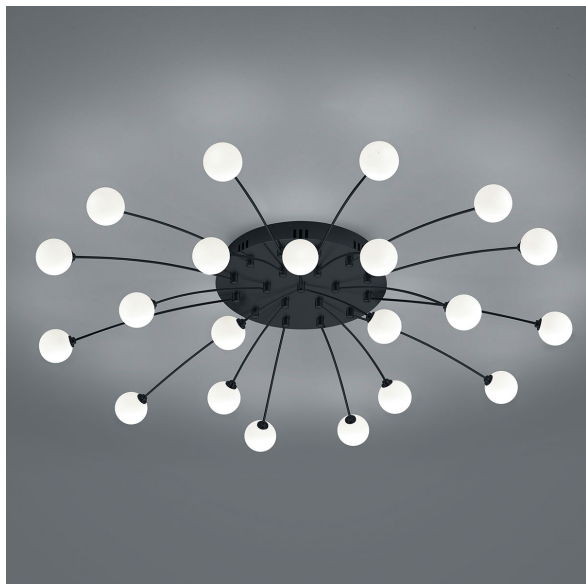

Plafonnier LED, noir, blanc, sphérique, abat-jour en verre, variateur, 96 cm Ø

VOIR LE PRODUIT DANS LA BOUTIQUE

| | |
|-----------------------|---------------------------------------|
| Couleur | <u>Blanc, Noir</u> |
| Collection | |
| Matériau | <u>Métal, Verre</u> |
| Style | <u>moderne, décoratif, intemporel</u> |
| Foyers | 21 |
| Dimmable | <u>Oui</u> |
| Classe FED | F |
| Rendu des couleurs | 80 CRI |
| Fréquence | 50 Hz |
| Durée de vie | 30.000 Heures |
| Sources lumineuses | ampoule LED |
| Ampoules incluses ? | oui |
| Technique d'éclairage | <u>Technologie LED</u> |
| Douille d'ampoule | <u>LED</u> |
| Couleur de la lumière | <u>3000 K</u> |
| Intensité lumineuse | |
| Indice de protection | <u>IP20</u> |
| Classe de protection | 1 |
| Volt | 230 V |
| Watt | 31,5 W |
| Largeur réglable | non |
| Diamètre | 96,5 |
| Poids | 2,58 kg |
| Hauteur | 15,5 cm |
| Réglable en hauteur | non |
| Type de produit | plafonnier |
| Technologie | Technologie LED |
| Prix | 199,95 € |