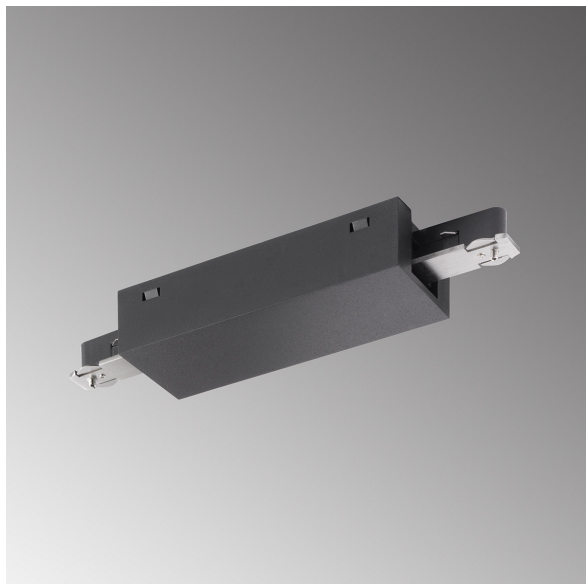

Barres d'alimentation - alimentation centrale, noir, connexion, extension, 12 cm x 4,5 cm

[VOIR LE PRODUIT DANS LA BOUTIQUE](#)

Couleur	<u>Noir</u>
Collection	<u>BEAUCOUP D'HABITAT, HV-Track Lina</u>
Matériau	<u>Métal, Plastique</u>
Dimmable	<u>Non</u>
Fréquence	50 Hz
Indice de protection	<u>IP20</u>
Classe de protection	1
Volt	230 V
Watt	500 W
Certificat	<u>Certificat CE</u>
Exposition	2,5 cm
Largeur	4,5 cm
Largeur réglable	non
Poids	0,1 kg
Réglable en hauteur	non
Longueur	12 cm
Type de produit	Système de rails
Prix	39,95 €