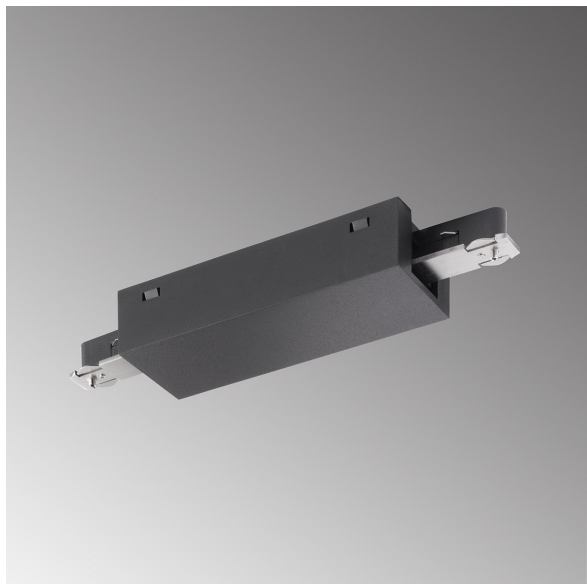

Barres d'alimentation - alimentation centrale, noir, connexion, extension, 12 cm x 4,5 cm

[PRODUKT IM SHOP ANSCHAUEN](#)

Couleur	Noir
Collection	HV-Track Lina, BEAUCOUP D'HABITAT
Matériau	Plastique, Métal
Dimmable	non
Fréquence	50 Hz
Indice de protection	IP20
Classe de protection	1
Volt	230 V
Watt	500 W
Certificat	Certificat CE
Exposition	2,5 cm
Largeur	4,5 cm
Largeur réglable	non
Poids	0,1 kg
Réglable en hauteur	non
Longueur	12 cm
Type de produit	Système de rails
Prix	39,95 €