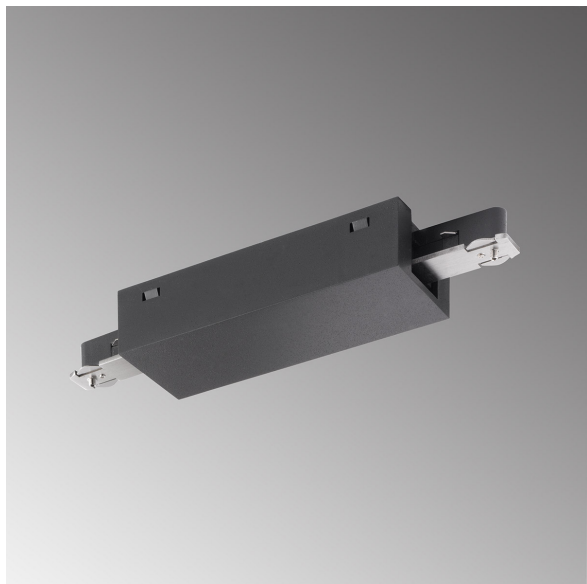

Barres d'alimentation - alimentation centrale, noir, connexion, extension, 12 cm x 4,5 cm

[VOIR LE PRODUIT DANS LA BOUTIQUE](#)

Couleur	<u>Noir</u>
Collection	<u>BEAUCOUP D'HABITAT, HV-Track Lina</u>
Matériau	<u>Métal, Plastique</u>
Dimmable	<u>Non</u>
Fréquence	50 Hz
Indice de protection	<u>IP20</u>
Classe de protection	1
Volt	230 V
Watt	500 W
Certificat	<u>Certificat CE</u>
Exposition	2,5 cm
Largeur	4,5 cm
Largeur réglable	non
Poids	0,1 kg
Réglable en hauteur	non
Longueur	12 cm
Type de produit	Système de rails
Prix	39,95 €