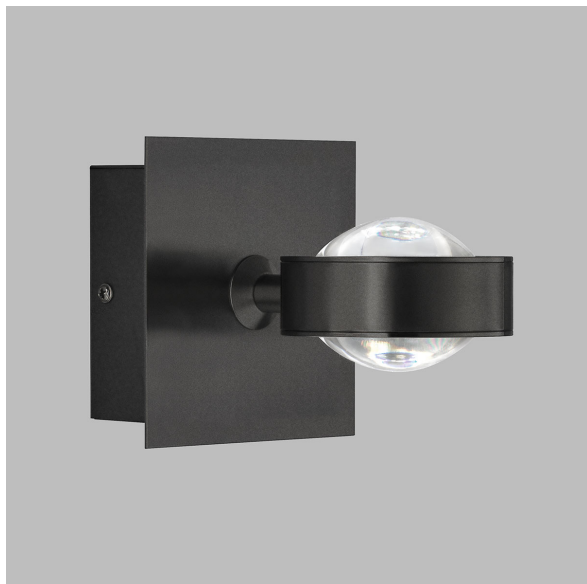

## Applique LED, variateur tactile, changement de couleur, IP44, 17 cm x 12 cm

[PRODUKT IM SHOP ANSCHAUEN](#)

Couleur	Noir
Collection	Lenze, BEAUCOUP D'HABITAT
Matériau	Métal, Acrylique
Angle de rayonnement	119 °
Foyers	1
Dimmable	oui
Classe FED	F
Rendu des couleurs	80 CRI
Fréquence	50 Hz
Durée de vie	30.000 Heures
Sources lumineuses	Sources lumineuses LED
Ampoules incluses ?	oui
Technique d'éclairage	Technologie LED
Douille d'ampoule	LED
Couleur de la lumière	2700 K, 3350 K, 4000 K
Intensité lumineuse	1100 lm
Indice de protection	IP44
Classe de protection	2
Volt	230 V
Watt	7,12 W
Certificat	Certificat CE
Exposition	16,5 cm
Largeur	12 cm
Largeur réglable	non
Poids	1,6 kg
Réglable en hauteur	non
Longueur	12 cm
Type de produit	Applique murale
Technologie	Technologie LED
Prix	199,95 €