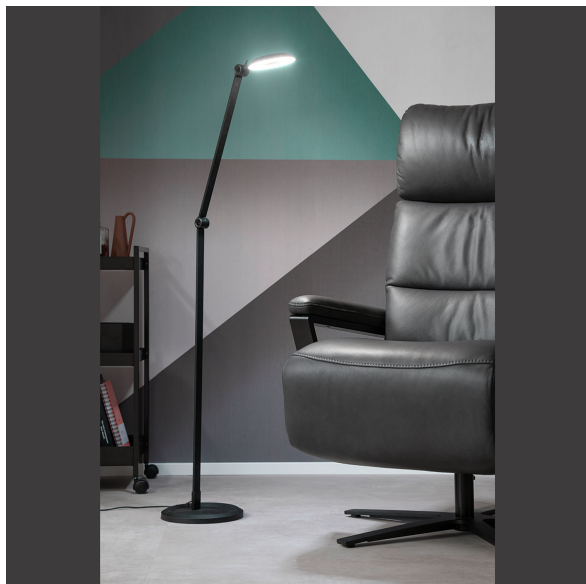

Lampadaire LED, variateur, noir, réglable, forme d'anneau, 128 cm de hauteur

[VOIR LE PRODUIT DANS LA BOUTIQUE](#)

Couleur	Noir
Collection	BEAUCOUP D'HABITAT
Matériau	Aluminium, Acrylique
Foyers	1
Dimmable	Oui
Classe FED	F
Rendu des couleurs	80 CRI
Fréquence	50 Hz
Durée de vie	30.000 Heures
Sources lumineuses	Sources lumineuses LED
Ampoules incluses ?	oui
Technique d'éclairage	Technologie LED
Douille d'ampoule	LED
Couleur de la lumière	3000 K
Intensité lumineuse	850 lm
Indice de protection	IP20
Classe de protection	2
Volt	230 V
Watt	7,4 W
Certificat	Certificat CE
Exposition	50 cm
Largeur	23 cm
Largeur réglable	non
Poids	1,95 kg
Hauteur	128 cm
Réglable en hauteur	oui
Type de produit	Lampadaire
Technologie	Technologie LED
Prix	199,95 €