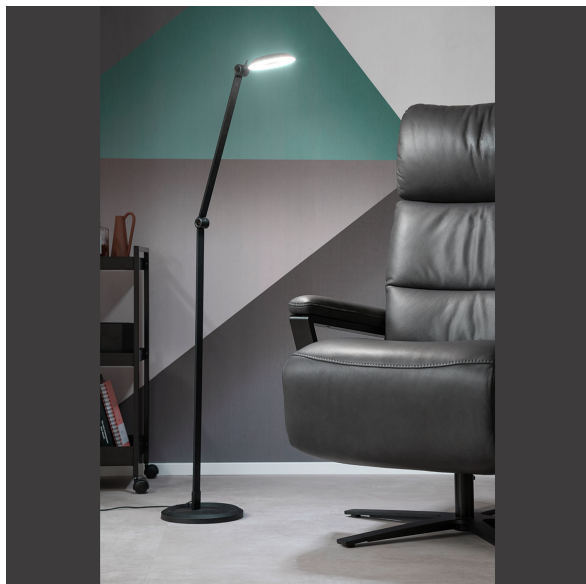

## Lampadaire LED, variateur, noir, réglable, forme d'anneau, 128 cm de hauteur

PRODUKT IM SHOP ANSCHAUEN

Couleur	Noir
Collection	Bureau, BEAUCOUP D'HABITAT
Matériau	Aluminium, Acrylique
Foyers	1
Dimmable	oui
Classe FED	F
Rendu des couleurs	80 CRI
Fréquence	50 Hz
Durée de vie	30.000 Heures
Sources lumineuses	Sources lumineuses LED
Ampoules incluses ?	oui
Technique d'éclairage	Technologie LED
Douille d'ampoule	LED
Couleur de la lumière	3000 K
Intensité lumineuse	850 lm
Indice de protection	IP20
Classe de protection	2
Volt	230 V
Watt	7,4 W
Certificat	Certificat CE
Exposition	50 cm
Largeur	23 cm
Largeur réglable	non
Poids	1,95 kg
Hauteur	128 cm
Réglable en hauteur	oui
Type de produit	Lampadaire
Technologie	Technologie LED
Prix	399,95 €