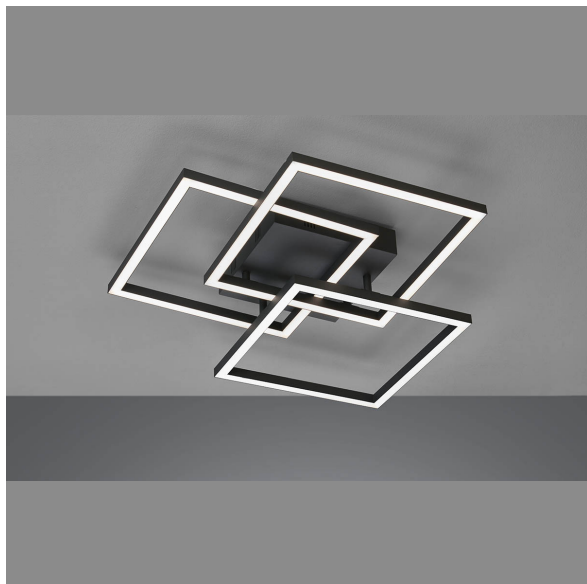

## Plafonnier LED, noir, variateur, CCT, télécommande, 52 cm x 52 cm

VOIR LE PRODUIT DANS LA BOUTIQUE

Couleur	<a href="#">Noir</a> , <a href="#">Blanc</a>
Collection	<a href="#">Seth</a>
Matériau	<a href="#">Métal</a> , <a href="#">Acrylique</a>
Foyers	1
Dimmable	<a href="#">Oui</a>
Classe FED	E
Rendu des couleurs	80 CRI
Fréquence	50 Hz
Durée de vie	20.000 Heures
Sources lumineuses	Sources lumineuses LED
Ampoules incluses ?	oui
Douille d'ampoule	<a href="#">LED</a>
Couleur de la lumière	<a href="#">2700 K</a> , <a href="#">6500 K</a>
Intensité lumineuse	<a href="#">4700 lm</a>
Indice de protection	<a href="#">IP20</a>
Classe de protection	2
Volt	230 V
Watt	29 W
Certificat	<a href="#">Certificat CE</a>
Exposition	9,5 cm
Largeur	52 cm
Largeur réglable	non
Poids	1,5 kg
Hauteur	<a href="#">9,5 cm</a>
Réglable en hauteur	non
Longueur	52 cm
Type de produit	Plafonnier
Prix	249,95 €