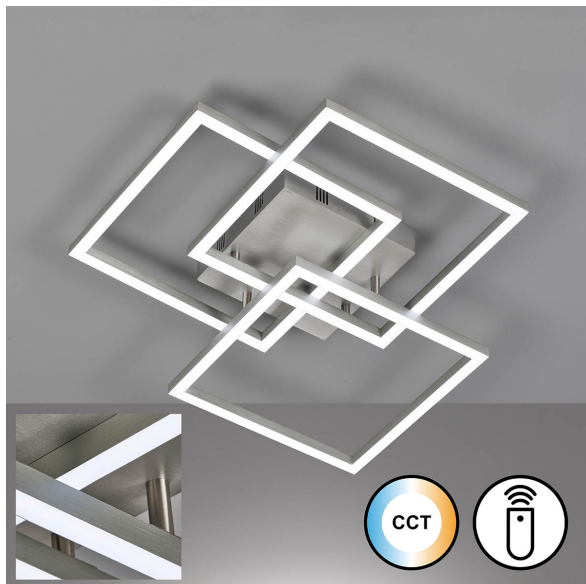

## Plafonnier LED, changement de couleur, télécommande, carré, 52 cm x 52 cm

[PRODUKT IM SHOP ANSCHAUEN](#)

Couleur	Aluminium
Collection	Seth
Matériau	Métal, Acrylique
Foyers	1
Dimmable	oui
Classe FED	E
Rendu des couleurs	80 CRI
Fréquence	56 Hz
Durée de vie	20.000 Heures
Sources lumineuses	Sources lumineuses LED
Ampoules incluses ?	oui
Douille d'ampoule	LED
Couleur de la lumière	2700 K, 6500 K
Intensité lumineuse	4700 lm
Indice de protection	IP20
Classe de protection	2
Volt	230 V
Watt	29 W
Certificat	Certificat CE
Largeur	52 cm
Largeur réglable	non
Poids	1,59 kg
Hauteur	9,5 cm
Réglable en hauteur	non
Longueur	52 cm
Type de produit	Plafonnier
Prix	269,95 €