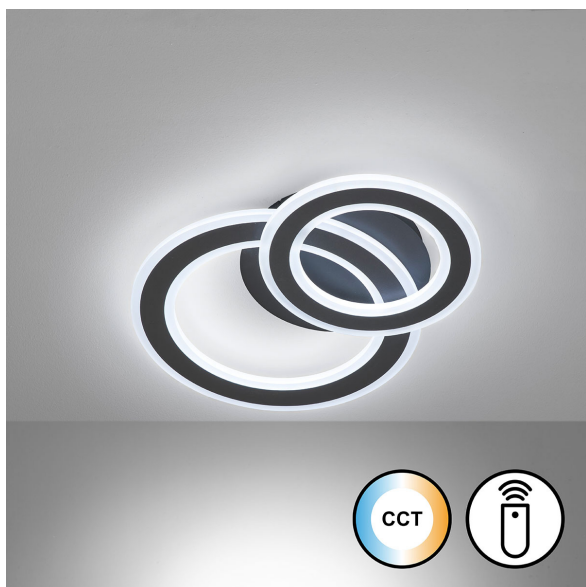

## Plafonnier LED, télécommande, blanc, noir, variateur, changement de couleur, 48 cm x 36 cm

[PRODUKT IM SHOP ANSCHAUEN](#)

|                       |                        |
|-----------------------|------------------------|
| Couleur               | Noir, Blanc            |
| Collection            | Elvas                  |
| Matériau              | Métal, Plastique       |
| Foyers                | 1                      |
| Dimmable              | oui                    |
| Rendu des couleurs    | 80 CRI                 |
| Fréquence             | 60 Hz                  |
| Durée de vie          | 20.000 Heures          |
| Sources lumineuses    | Sources lumineuses LED |
| Ampoules incluses ?   | oui                    |
| Douille d'ampoule     | LED                    |
| Couleur de la lumière | 2700 K, 6500 K         |
| Intensité lumineuse   | 3100 lm                |
| Indice de protection  | IP20                   |
| Classe de protection  | 2                      |
| Volt                  | 230 V                  |
| Watt                  | 20 W                   |
| Certificat            | Certificat CE          |
| Exposition            | 6 cm                   |
| Largeur               | 48 cm                  |
| Largeur réglable      | non                    |
| Poids                 | 2,15 kg                |
| Hauteur               | 6 cm                   |
| Réglable en hauteur   | non                    |
| Type de produit       | Plafonnier             |
| Profondeur            | 36 cm                  |
| Prix                  | 249,95 €               |