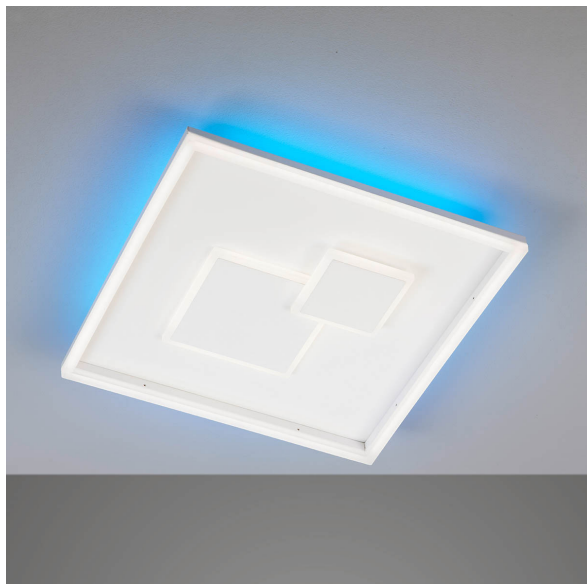

Plafonnier LED, blanc, rétroéclairage RGB, CCT, variateur, télécommande, 40 cm x 40 cm

[VOIR LE PRODUIT DANS LA BOUTIQUE](#)

Collection	
Matériau	<u>Métal</u>
Foyers	1
Dimmable	<u>Oui</u>
Classe FED	F
Rendu des couleurs	80 CRI
Fréquence	50 Hz
Durée de vie	20.000 Heures
Sources lumineuses	Sources lumineuses LED
Ampoules incluses ?	oui
Douille d'ampoule	<u>LED</u>
Couleur de la lumière	<u>2700 K, 6500 K</u>
Intensité lumineuse	<u>3400 lm</u>
Indice de protection	<u>IP20</u>
Classe de protection	2
Volt	230 V
Watt	28 W
Certificat	<u>Certificat CE</u>
Exposition	6,5 cm
Largeur	40 cm
Largeur réglable	non
Poids	2,9 kg
Hauteur	<u>6,5 cm</u>
Réglable en hauteur	non
Longueur	40 cm
Type de produit	Plafonnier
Prix	249,95 €