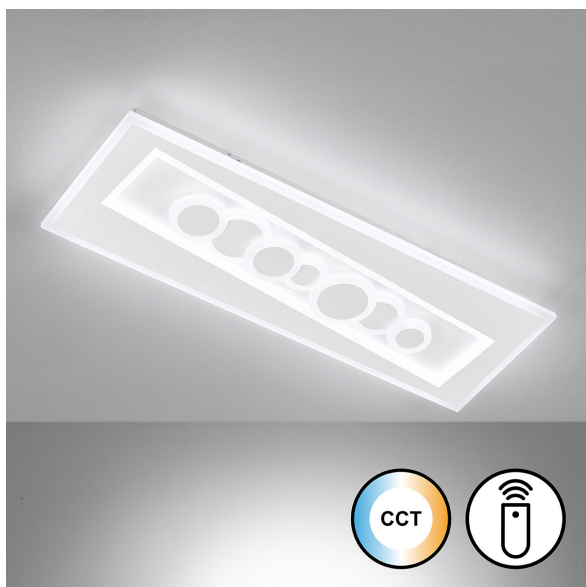

## Plafonnier LED, blanc, télécommande, changement de couleur, variateur, 63 cm x 21 cm

PRODUKT IM SHOP ANSCHAUEN

|                       |                        |
|-----------------------|------------------------|
| Collection            | Ratio                  |
| Matériau              | Métal, Plastique       |
| Foyers                | 1                      |
| Dimmable              | oui                    |
| Rendu des couleurs    | 80 CRI                 |
| Fréquence             | 50 Hz                  |
| Durée de vie          | 20.000 Heures          |
| Sources lumineuses    | Sources lumineuses LED |
| Ampoules incluses ?   | oui                    |
| Douille d'ampoule     | LED                    |
| Couleur de la lumière | 2700 K, 6500 K         |
| Intensité lumineuse   | 2200 lm                |
| Indice de protection  | IP20                   |
| Classe de protection  | 2                      |
| Volt                  | 230 V                  |
| Watt                  | 22 W                   |
| Certificat            | Certificat CE          |
| Exposition            | 6 cm                   |
| Largeur               | 21 cm                  |
| Largeur réglable      | non                    |
| Poids                 | 3,17 kg                |
| Hauteur               | 6 cm                   |
| Réglable en hauteur   | non                    |
| Longueur              | 63 cm                  |
| Type de produit       | Plafonnier             |
| Prix                  | 249,95 €               |