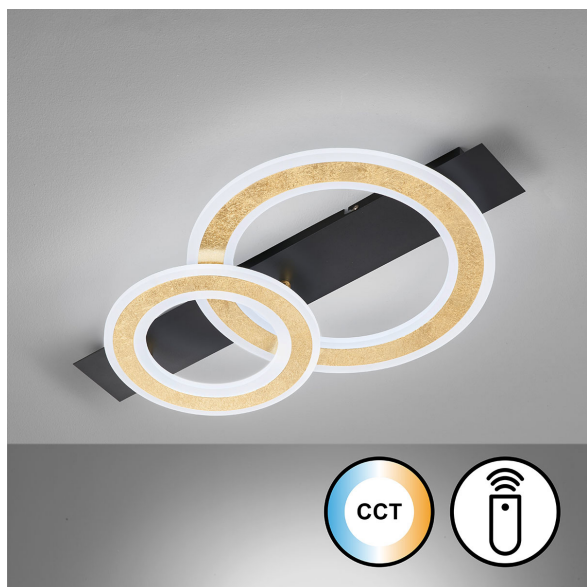

Plafonnier LED, anneau, or, télécommande, variateur, changement de couleur, 61 cm x 36 cm

VOIR LE PRODUIT DANS LA BOUTIQUE

| | |
|-----------------------|---|
| Couleur | Blanc , Noir , Or |
| Collection | Cercle |
| Matériau | Métal , Acrylique |
| Foyers | 1 |
| Dimmable | Oui |
| Rendu des couleurs | 80 CRI |
| Fréquence | 50 Hz |
| Durée de vie | 20.000 Heures |
| Sources lumineuses | Sources lumineuses LED |
| Ampoules incluses ? | oui |
| Douille d'ampoule | LED |
| Couleur de la lumière | 2700 K , 6500 K |
| Intensité lumineuse | 3100 lm |
| Indice de protection | IP20 |
| Classe de protection | 2 |
| Volt | 230 V |
| Watt | 20 W |
| Certificat | Certificat CE |
| Exposition | 7,3 cm |
| Largeur | 61 cm |
| Largeur réglable | non |
| Poids | 2,64 kg |
| Hauteur | 7,3 cm |
| Réglable en hauteur | non |
| Type de produit | Plafonnier |
| Profondeur | 36 cm |
| Prix | 129,95 € |