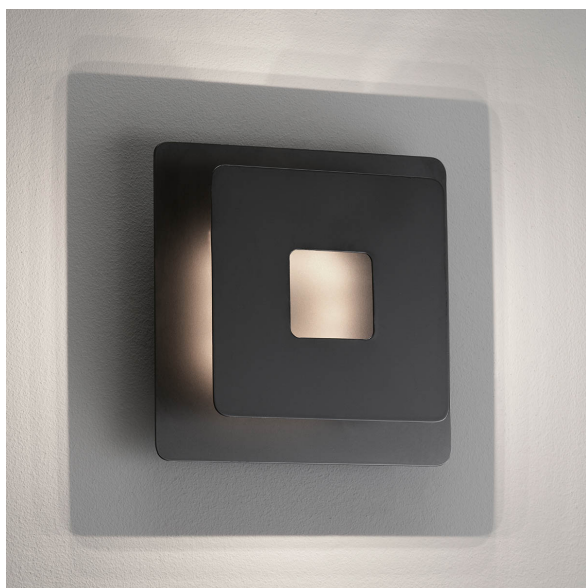

## Applique LED, noire, carrée, indirecte, 18 cm x 18 cm

VOIR LE PRODUIT DANS LA BOUTIQUE

Couleur	<u>Noir</u>
Collection	<u>Hennes</u>
Matériau	<u>Métal</u>
Foyers	1
Dimmable	<u>Non</u>
Classe FED	F
Rendu des couleurs	80 CRI
Fréquence	50 Hz
Durée de vie	20.000 Heures
Sources lumineuses	Sources lumineuses LED
Ampoules incluses ?	oui
Douille d'ampoule	<u>LED</u>
Couleur de la lumière	<u>3000 K</u>
Intensité lumineuse	<u>840 lm</u>
Indice de protection	<u>IP20</u>
Classe de protection	2
Volt	230 V
Watt	7 W
Certificat	<u>Certificat CE</u>
Exposition	7,3 cm
Largeur	18 cm
Largeur réglable	non
Poids	0,57 kg
Réglable en hauteur	non
Longueur	18 cm
Type de produit	Applique murale
Prix	79,95 €