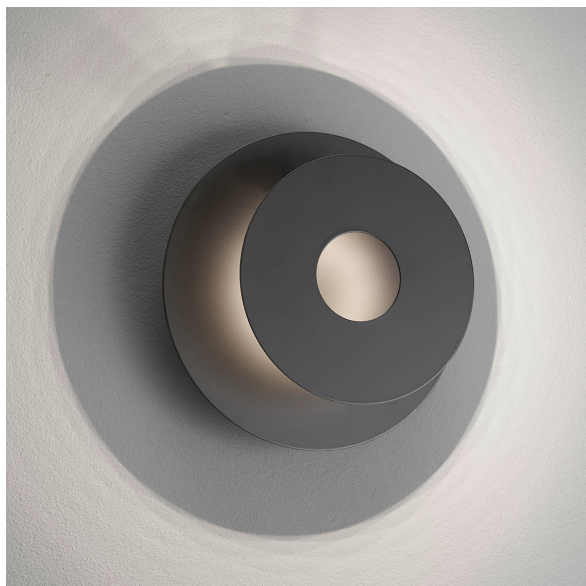

## Applique LED, Ronde, Indirecte, Noire, Réglable, 18 cm Ø

[VOIR LE PRODUIT DANS LA BOUTIQUE](#)

Couleur	<a href="#">Noir</a>
Collection	<a href="#">Hennes</a>
Matériau	<a href="#">Métal</a>
Foyers	1
Dimmable	<a href="#">Non</a>
Classe FED	F
Rendu des couleurs	80 CRI
Fréquence	50 Hz
Durée de vie	20.000 Heures
Sources lumineuses	Sources lumineuses LED
Ampoules incluses ?	oui
Douille d'ampoule	<a href="#">LED</a>
Couleur de la lumière	<a href="#">3000 K</a>
Intensité lumineuse	<a href="#">840 lm</a>
Indice de protection	<a href="#">IP20</a>
Classe de protection	2
Volt	230 V
Watt	7 W
Certificat	<a href="#">Certificat CE</a>
Exposition	7,3 cm
Largeur réglable	oui
Diamètre	<a href="#">18</a>
Poids	0,47 kg
Hauteur	<a href="#">18 cm</a>
Réglable en hauteur	oui
Longueur	18 cm
Type de produit	Applique murale
Prix	89,95 €