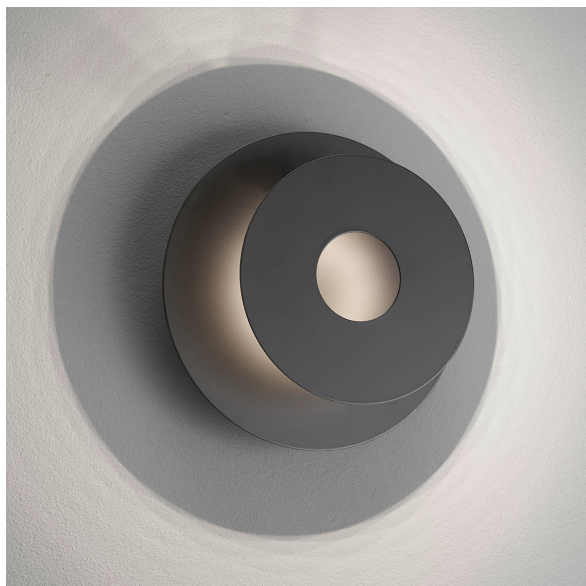

Applique LED, Ronde, Indirecte, Noire, Réglable, 18 cm Ø

VOIR LE PRODUIT DANS LA BOUTIQUE

Couleur	<u>Noir</u>
Collection	<u>Hennes</u>
Matériau	<u>Métal</u>
Foyers	1
Dimmable	<u>Non</u>
Classe FED	F
Rendu des couleurs	80 CRI
Fréquence	50 Hz
Durée de vie	20.000 Heures
Sources lumineuses	Sources lumineuses LED
Ampoules incluses ?	oui
Douille d'ampoule	<u>LED</u>
Couleur de la lumière	<u>3000 K</u>
Intensité lumineuse	<u>840 lm</u>
Indice de protection	<u>IP20</u>
Classe de protection	2
Volt	230 V
Watt	7 W
Certificat	<u>Certificat CE</u>
Exposition	7,3 cm
Largeur réglable	oui
Diamètre	<u>18</u>
Poids	0,47 kg
Hauteur	<u>18 cm</u>
Réglable en hauteur	oui
Longueur	18 cm
Type de produit	Applique murale
Prix	59,95 €