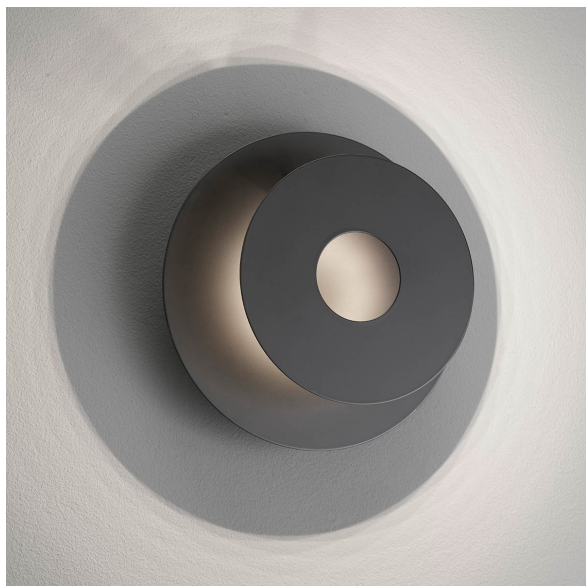

Applique LED, Ronde, Indirecte, Noire, Réglable, 18 cm Ø

PRODUKT IM SHOP ANSCHAUEN

Couleur	Noir
Collection	Hennes
Matériau	Métal
Foyers	1
Dimmable	non
Classe FED	F
Rendu des couleurs	80 CRI
Fréquence	50 Hz
Durée de vie	20.000 Heures
Sources lumineuses	Sources lumineuses LED
Ampoules incluses ?	oui
Douille d'ampoule	LED
Couleur de la lumière	3000 K
Intensité lumineuse	840 lm
Indice de protection	IP20
Classe de protection	2
Volt	230 V
Watt	7 W
Certificat	Certificat CE
Exposition	7,3 cm
Largeur réglable	oui
Diamètre	18
Poids	0,47 kg
Hauteur	18 cm
Réglable en hauteur	oui
Longueur	18 cm
Type de produit	Applique murale
Prix	89,95 €