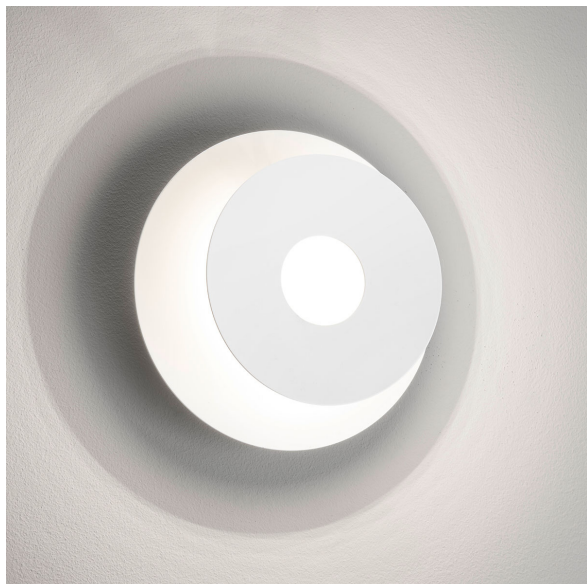

Applique LED, ronde, lumière indirecte, blanc, 840 lumens, 18 cm Ø

[VOIR LE PRODUIT DANS LA BOUTIQUE](#)

Collection	Hennes
Matériau	Métal
Foyers	1
Dimmable	Non
Classe FED	F
Rendu des couleurs	80 CRI
Fréquence	50 Hz
Durée de vie	20.000 Heures
Ampoules incluses ?	oui
Douille d'ampoule	LED
Couleur de la lumière	3000 K
Intensité lumineuse	840 lm
Indice de protection	IP20
Classe de protection	2
Volt	230 V
Watt	7 W
Certificat	Certificat CE
Exposition	7,3 cm
Largeur réglable	non
Diamètre	18
Poids	0,48 kg
Réglable en hauteur	non
Type de produit	Applique murale
Prix	79,95 €