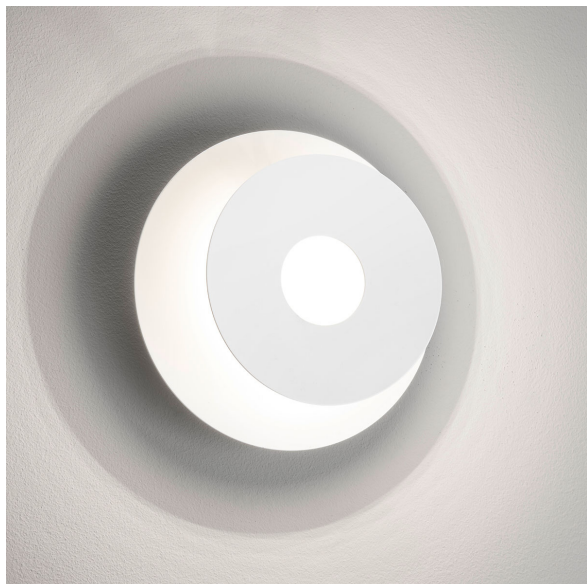

Applique LED, ronde, lumière indirecte, blanc, 840 lumens, 18 cm Ø

VOIR LE PRODUIT DANS LA BOUTIQUE

Collection	<u>Hennes</u>
Matériau	<u>Métal</u>
Foyers	1
Dimmable	<u>Non</u>
Classe FED	F
Rendu des couleurs	80 CRI
Fréquence	50 Hz
Durée de vie	20.000 Heures
Ampoules incluses ?	oui
Douille d'ampoule	<u>LED</u>
Couleur de la lumière	<u>3000 K</u>
Intensité lumineuse	<u>840 lm</u>
Indice de protection	<u>IP20</u>
Classe de protection	2
Volt	230 V
Watt	7 W
Certificat	<u>Certificat CE</u>
Exposition	7,3 cm
Largeur réglable	non
Diamètre	<u>18</u>
Poids	0,48 kg
Réglable en hauteur	non
Type de produit	Applique murale
Prix	79,95 €