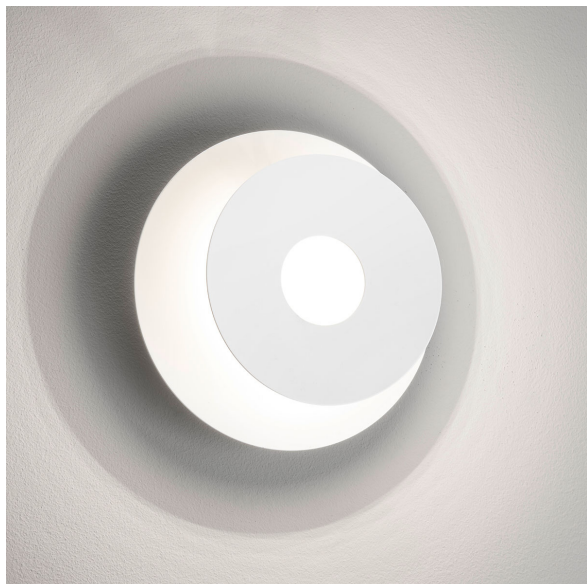

Applique LED, ronde, lumière indirecte, blanc, 840 lumens, 18 cm Ø

[PRODUKT IM SHOP ANSCHAUEN](#)

Collection	Hennes
Matériau	Métal
Foyers	1
Dimmable	non
Classe FED	F
Rendu des couleurs	80 CRI
Fréquence	50 Hz
Durée de vie	20.000 Heures
Ampoules incluses ?	oui
Douille d'ampoule	LED
Couleur de la lumière	3000 K
Intensité lumineuse	840 lm
Indice de protection	IP20
Classe de protection	2
Volt	230 V
Watt	7 W
Certificat	Certificat CE
Exposition	7,3 cm
Largeur réglable	non
Diamètre	18
Poids	0,48 kg
Réglable en hauteur	non
Type de produit	Applique murale
Prix	79,95 €