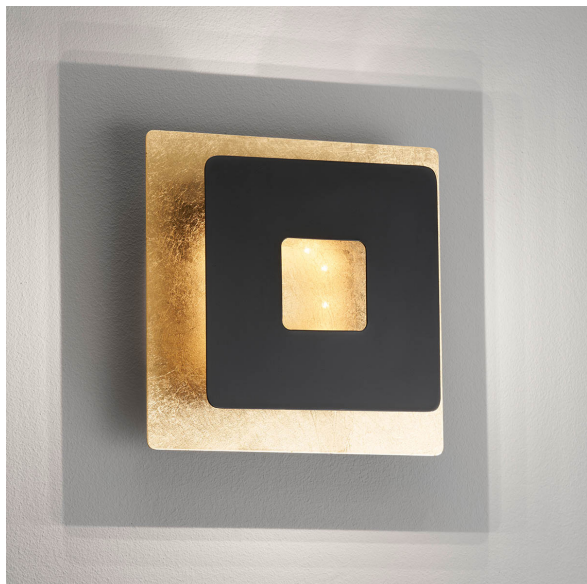

Applique LED, carrée, noire, feuille d'or, indirecte, 18 cm x 18 cm

[PRODUKT IM SHOP ANSCHAUEN](#)

Couleur	Or, Noir
Collection	Hennes
Matériau	Métal
Foyers	1
Dimmable	non
Classe FED	F
Rendu des couleurs	80 CRI
Fréquence	50 Hz
Durée de vie	20.000 Heures
Sources lumineuses	Sources lumineuses LED
Ampoules incluses ?	oui
Douille d'ampoule	LED
Couleur de la lumière	3000 K
Intensité lumineuse	840 lm
Indice de protection	IP20
Classe de protection	2
Volt	230 V
Watt	7 W
Certificat	Certificat CE
Exposition	7,3 cm
Largeur	18 cm
Largeur réglable	non
Poids	0,57 kg
Hauteur	18 cm
Réglable en hauteur	non
Longueur	18 cm
Type de produit	Applique murale
Prix	99,95 €