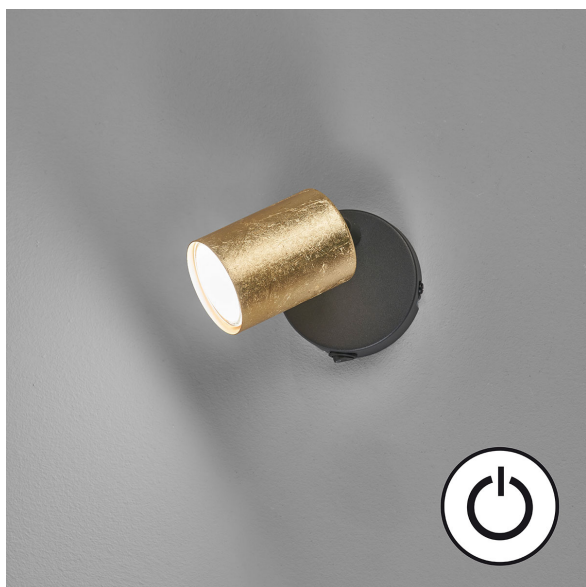

## Applique LED, couleur or, noir, réglable, interrupteur, 11 cm x 8 cm

PRODUKT IM SHOP ANSCHAUEN

Couleur	Noir, Or
Collection	Vano
Matériau	Métal
Foyers	1
Dimmable	non
Classe FED	G
Rendu des couleurs	80 CRI
Fréquence	50 Hz
Durée de vie	20.000 Heures
Sources lumineuses	Sources lumineuses LED
Ampoules incluses ?	oui
Douille d'ampoule	LED
Couleur de la lumière	3000 K
Intensité lumineuse	320 lm
Interrupteur	ja
Indice de protection	IP20
Classe de protection	1
Volt	230 V
Watt	4 W
Certificat	Certificat CE
Exposition	10 cm
Largeur	8 cm
Largeur réglable	non
Diamètre	35
Poids	0,21 kg
Hauteur	11 cm
Réglable en hauteur	non
Type de produit	Applique murale
Prix	49,95 €