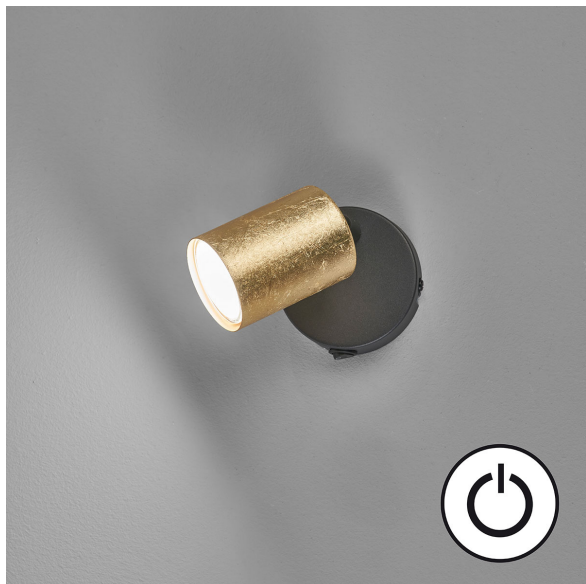

Applique LED, couleur or, noir, réglable, interrupteur, 11 cm x 8 cm

VOIR LE PRODUIT DANS LA BOUTIQUE

Couleur	<u>Noir, Or</u>
Collection	
Matériau	<u>Métal</u>
Foyers	1
Dimmable	<u>Non</u>
Classe FED	G
Rendu des couleurs	80 CRI
Fréquence	50 Hz
Durée de vie	20.000 Heures
Sources lumineuses	Sources lumineuses LED
Ampoules incluses ?	oui
Douille d'ampoule	<u>LED</u>
Couleur de la lumière	<u>3000 K</u>
Intensité lumineuse	<u>320 lm</u>
Interrupteur	oui
Indice de protection	<u>IP20</u>
Classe de protection	1
Volt	230 V
Watt	4 W
Certificat	<u>Certificat CE</u>
Exposition	10 cm
Largeur	8 cm
Largeur réglable	non
Diamètre	<u>35</u>
Poids	0,21 kg
Hauteur	<u>11 cm</u>
Réglable en hauteur	non
Type de produit	Applique murale
Prix	19,95 €