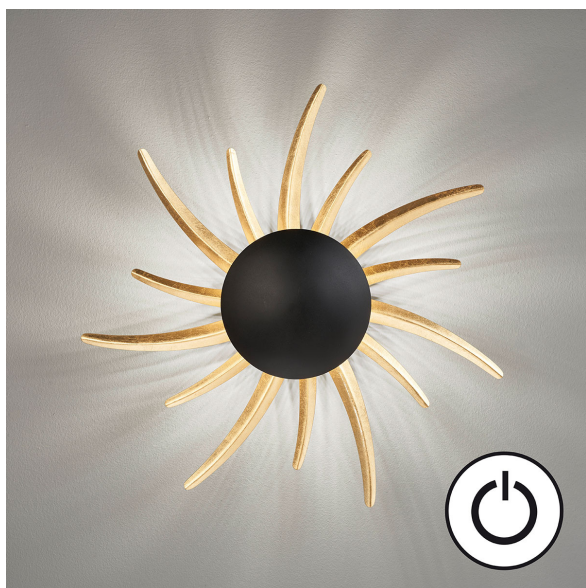

## Applique LED, noir, feuille d'or, soleil, interrupteur, 45 cm Ø

[PRODUKT IM SHOP ANSCHAUEN](#)

Couleur	Noir, Or
Collection	Sol
Matériau	Métal
Foyers	1
Dimmable	non
Rendu des couleurs	80 CRI
Fréquence	50 Hz
Durée de vie	20.000 Heures
Sources lumineuses	Sources lumineuses LED
Ampoules incluses ?	oui
Douille d'ampoule	LED
Couleur de la lumière	2700 K
Intensité lumineuse	1400 lm
Indice de protection	IP20
Classe de protection	2
Volt	230 V
Watt	10 W
Certificat	Certificat CE
Exposition	10 cm
Largeur réglable	non
Diamètre	20
Poids	1,24 kg
Réglable en hauteur	non
Type de produit	Applique murale
Prix	249,95 €