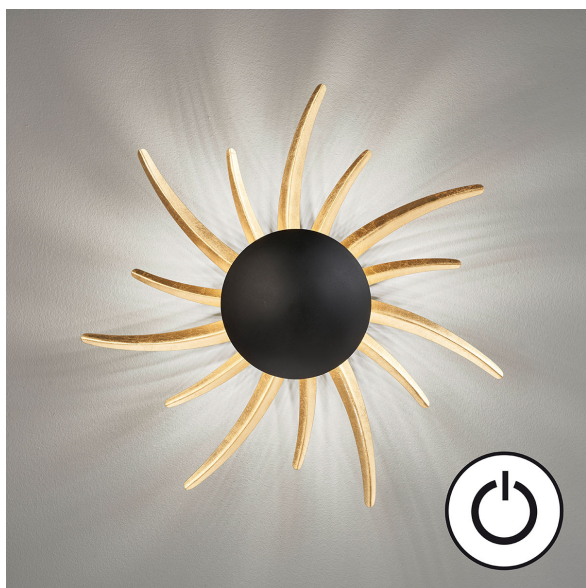

Applique LED, noir, feuille d'or, soleil, interrupteur, 45 cm Ø

VOIR LE PRODUIT DANS LA BOUTIQUE

Couleur	<u>Noir, Or</u>
Collection	<u>Sol</u>
Matériau	<u>Métal</u>
Foyers	1
Dimmable	<u>Non</u>
Rendu des couleurs	80 CRI
Fréquence	50 Hz
Durée de vie	20.000 Heures
Sources lumineuses	Sources lumineuses LED
Ampoules incluses ?	oui
Douille d'ampoule	<u>LED</u>
Couleur de la lumière	<u>2700 K</u>
Intensité lumineuse	<u>1400 lm</u>
Indice de protection	<u>IP20</u>
Classe de protection	2
Volt	230 V
Watt	10 W
Certificat	<u>Certificat CE</u>
Exposition	10 cm
Largeur réglable	non
Diamètre	<u>20</u>
Poids	1,24 kg
Réglable en hauteur	non
Type de produit	Applique murale
Prix	119,95 €