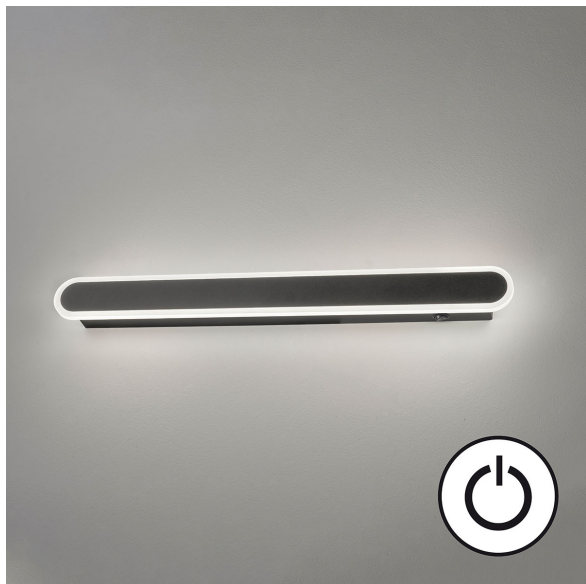

Applique murale LED, 2300 lumens, noir, blanc, allongée, 60 cm x 6 cm

[VOIR LE PRODUIT DANS LA BOUTIQUE](#)

Couleur	Blanc, Noir
Collection	Stretto
Matériau	Métal, Acrylique
Foyers	1
Dimmable	Non
Rendu des couleurs	80 CRI
Fréquence	50 Hz
Durée de vie	20.000 Heures
Ampoules incluses ?	oui
Douille d'ampoule	LED
Couleur de la lumière	2700 K
Intensité lumineuse	2300 lm
Indice de protection	IP20
Classe de protection	2
Volt	230 V
Watt	16 W
Certificat	Certificat CE
Exposition	4,5 cm
Largeur	6 cm
Largeur réglable	non
Diamètre	20
Poids	0,99 kg
Réglable en hauteur	non
Longueur	60 cm
Type de produit	Applique murale
Profondeur	6 cm
Prix	89,95 €