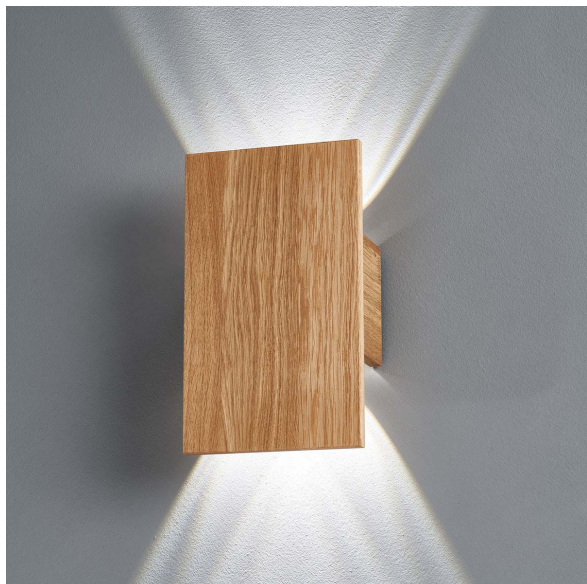

Applique LED, chêne naturel, rectangulaire, lumière up-down, 25 cm x 15 cm

[VOIR LE PRODUIT DANS LA BOUTIQUE](#)

Couleur	Marron
Collection	SHINE-WOOD
Matériau	Bois , Bois naturel
Foyers	4
Dimmable	Non
Rendu des couleurs	80 CRI
Fréquence	50 Hz
Durée de vie	20.000 Heures
Sources lumineuses	Sources lumineuses LED
Ampoules incluses ?	oui
Douille d'ampoule	LED
Couleur de la lumière	2700 K
Intensité lumineuse	960 lm
Indice de protection	IP20
Classe de protection	1
Volt	230 V
Watt	2,5 W
Certificat	Certificat CE
Exposition	7 cm
Largeur	15 cm
Largeur réglable	non
Diamètre	13
Poids	1,1 kg
Hauteur	25 cm
Réglable en hauteur	non
Type de produit	Applique murale
Prix	229,95 €