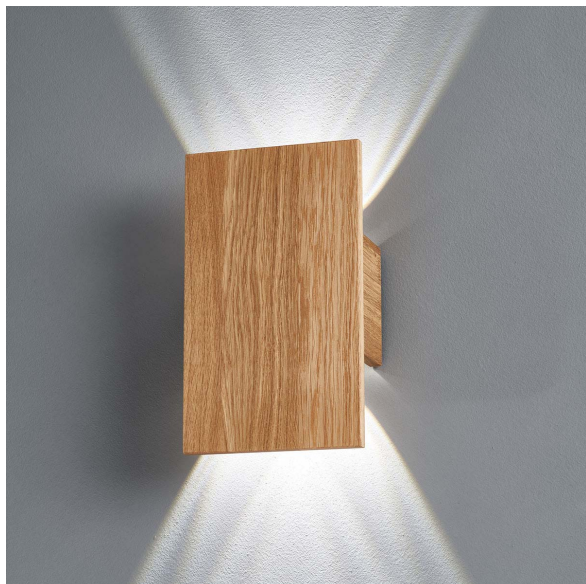

Applique LED, chêne naturel, rectangulaire, lumière up-down, 25 cm x 15 cm

[VOIR LE PRODUIT DANS LA BOUTIQUE](#)

Couleur	Marron
Collection	SHINE-WOOD
Matériau	Bois , Bois naturel
Foyers	4
Dimmable	Non
Rendu des couleurs	80 CRI
Fréquence	50 Hz
Durée de vie	20.000 Heures
Sources lumineuses	Sources lumineuses LED
Ampoules incluses ?	oui
Douille d'ampoule	LED
Couleur de la lumière	2700 K
Intensité lumineuse	960 lm
Indice de protection	IP20
Classe de protection	1
Volt	230 V
Watt	2,5 W
Certificat	Certificat CE
Exposition	7 cm
Largeur	15 cm
Largeur réglable	non
Diamètre	13
Poids	1,1 kg
Hauteur	25 cm
Réglable en hauteur	non
Type de produit	Applique murale
Prix	229,95 €