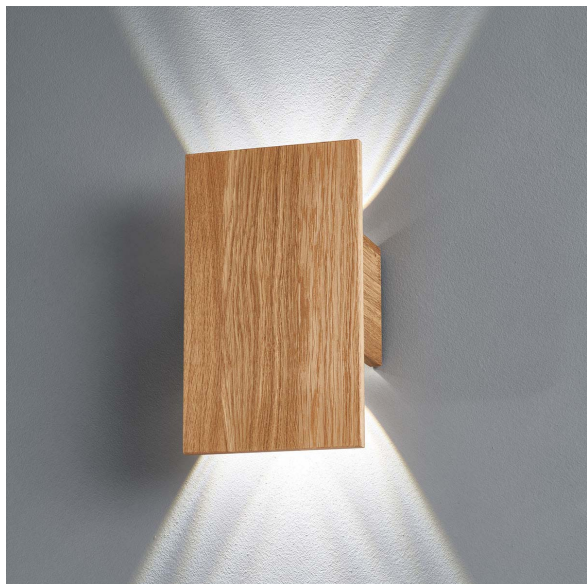

## Applique LED, chêne naturel, rectangulaire, lumière up-down, 25 cm x 15 cm

PRODUKT IM SHOP ANSCHAUEN

Couleur	Marron
Collection	SHINE-WOOD
Matériau	Bois, Bois naturel
Foyers	4
Dimmable	non
Rendu des couleurs	80 CRI
Fréquence	50 Hz
Durée de vie	20.000 Heures
Sources lumineuses	Sources lumineuses LED
Ampoules incluses ?	oui
Douille d'ampoule	LED
Couleur de la lumière	2700 K
Intensité lumineuse	960 lm
Indice de protection	IP20
Classe de protection	1
Volt	230 V
Watt	2,5 W
Certificat	Certificat CE
Exposition	7 cm
Largeur	15 cm
Largeur réglable	non
Diamètre	13
Poids	1,1 kg
Hauteur	25 cm
Réglable en hauteur	non
Type de produit	Applique murale
Prix	229,95 €